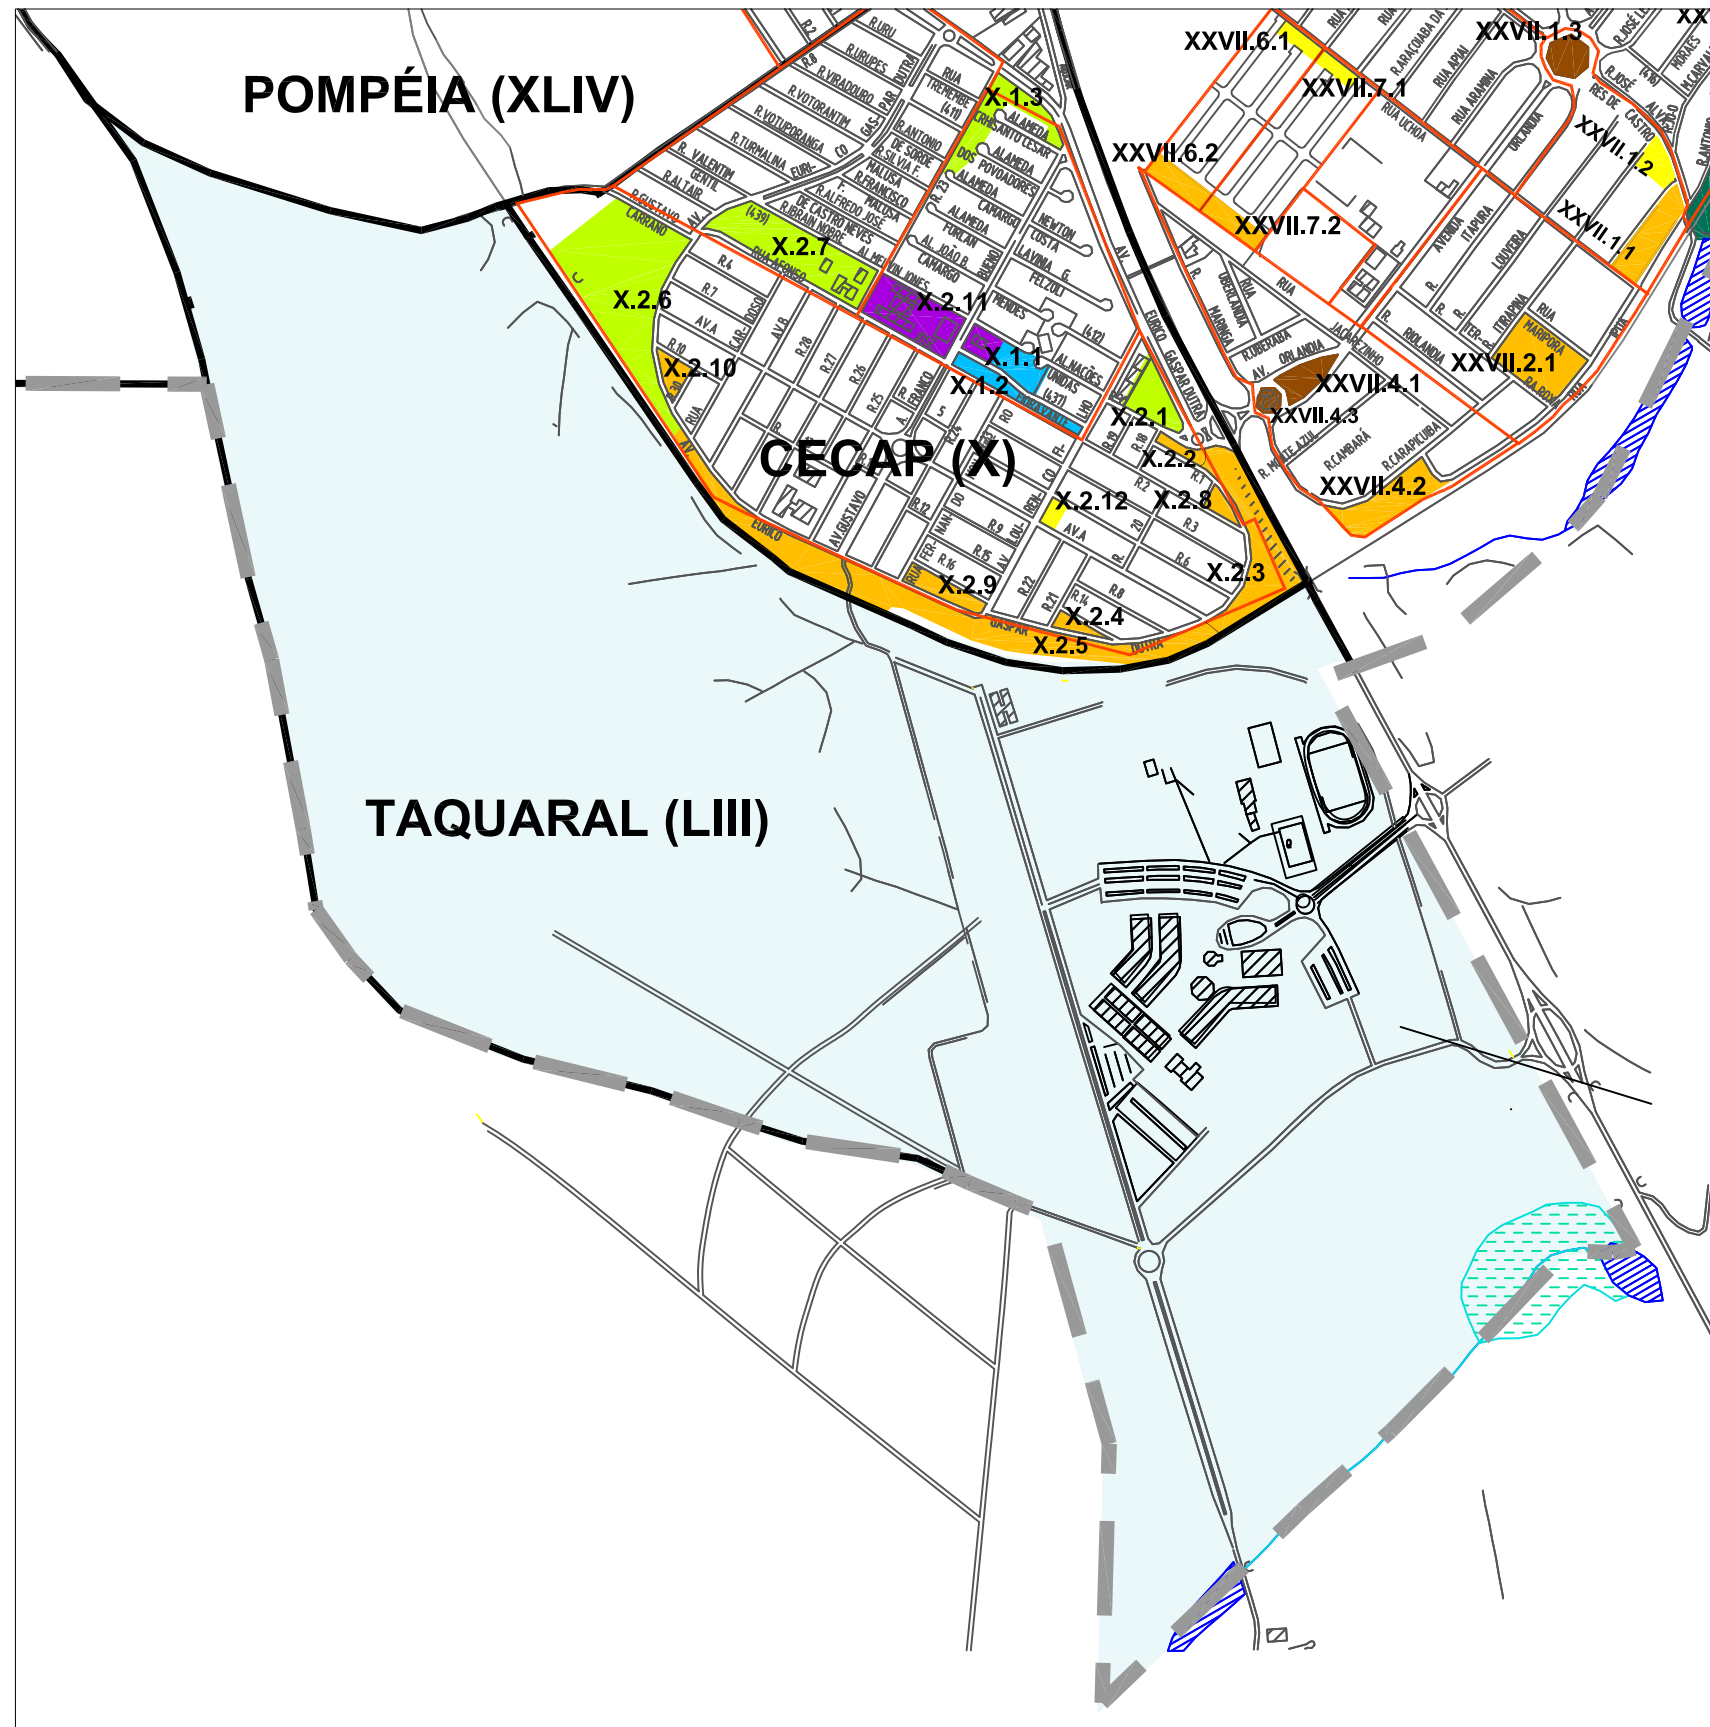

QUADRO DE ÁREAS(m²) CONFORME NUMERAÇÃO

*O BAIRRO TAQUARAL NÃO POSSUI SISTEMA DE LAZER.

- --- PERÍMETRO URBANO
- LIMITE DOS BAIRROS
- LIMITE DOS LOTEAMENTOS

BASE CARTOGRÁFICA ELABORADA A PARTIR DE LEVANTAMENTO AEROFOTOGRAMÉTRICO REALIZADO EM 1995

MAPEAMENTO COM RESPECTIVAS NUMERAÇÕES

ESCALA: 1: 12.500

Elaboração:

Prefeitura Municipal de Piracicaba

Classificação:

- SISTEMA DE LAZER IMPLANTADO
- SISTEMA DE LAZER NÃO IMPLANTADO
- SISTEMA DE LAZER OCUPADO EQUIPAMENTO PÚBLICO
- SISTEMA DE LAZER OCUPADO FAVELA

Classificação:

- SISTEMA DE LAZER OCUPADO OUTROS
- SISTEMA DE LAZER NON-AEDIFICANDI
- SISTEMA DE LAZER EM A.P.P.
- ÁREA INSTITUCIONAL IMPLANTADA
- ÁREA INSTITUCIONAL NÃO IMPLANTADA

Numeração:

- BAIRRO
- SISTEMA DE LAZER
- LOTEAMENTO