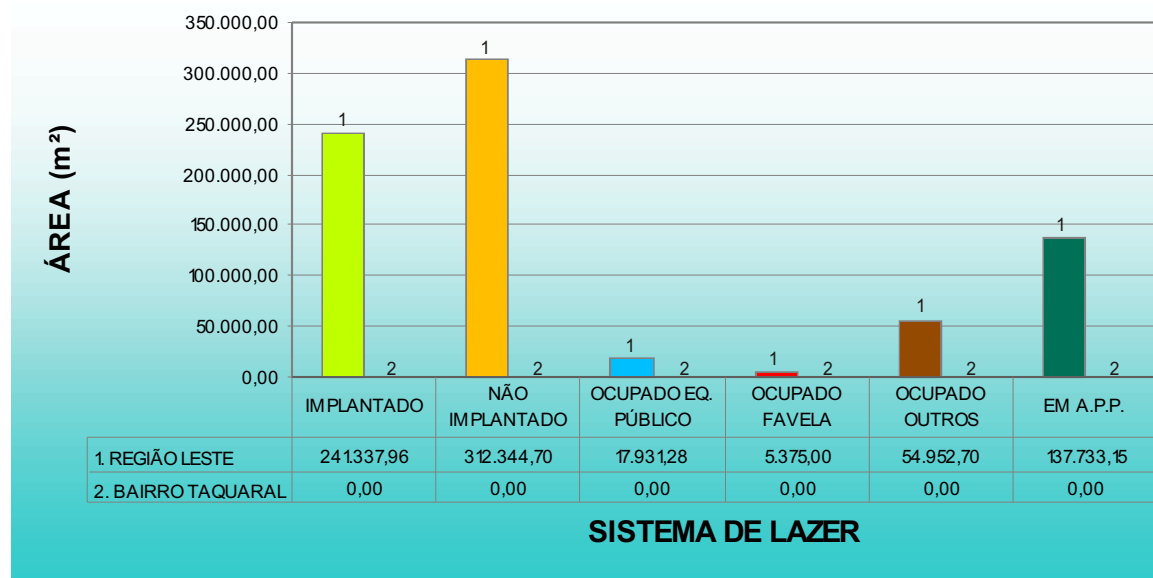

Elaboração:

Prefeitura Municipal de Piracicaba

DATA: JULHO DE 2004

TABELA 2 - DISTRIBUIÇÃO DAS ÁREAS DO SISTEMA DE LAZER CONFORME CLASSIFICAÇÃO

SISTEMA DE LAZER	REGIÃO LESTE (76,96ha)			BAIRRO TAQUARAL (0,00ha)		
	(m ²)	(m ² /hab.)	(%)	(m ²)	(m ² /hab.)	(%)
IMPLANTADO	241.337,96	4,18	31,36	0,00	0,00	0,00
NÃO IMPLANTADO	312.344,70	5,40	40,58	0,00	0,00	0,00
OCUPADO EQ. PÚBLICO	17.931,28	0,31	2,33	0,00	0,00	0,00
OCUPADO FAVELA	5.375,00	0,09	0,70	0,00	0,00	0,00
OCUPADO OUTROS	54.952,70	0,95	7,14	0,00	0,00	0,00
EM A.P.P.	137.733,15	2,38	17,89	0,00	0,00	0,00
TOTAL	769.674,79	13,32	100,00	0,00	0,00	0,00

GRÁFICO 1 - ÁREA DESTINADA AO SISTEMA DE LAZER (%)

ÁREA OCUPADA DO BAIRRO (145,20ha)

GRÁFICO 2 - COMPARATIVO BAIRRO TAQUARAL EM RELAÇÃO À REGIÃO LESTE (m²)

GRÁFICO 3 - COMPARATIVO BAIRRO TAQUARAL EM RELAÇÃO À REGIÃO LESTE (%)

GRÁFICO 4 - COMPARATIVO BAIRRO TAQUARAL EM RELAÇÃO À REGIÃO LESTE (m²/hab.)

GRÁFICO 5 - DEMONSTRATIVO ÁREAS DO SISTEMA DE LAZER DO BAIRRO CONFORME CLASSIFICAÇÃO (m²)

GRÁFICO 6 - DEMONSTRATIVO ÁREAS DO SISTEMA DE LAZER DO BAIRRO CONFORME CLASSIFICAÇÃO (%)

LOTEAMENTOS COM SISTEMAS DE LAZER CONFORME NUMERAÇÃO

*O BAIRRO TAQUARAL NÃO POSSUI SISTEMA DE LAZER.

QUADRO DE ÁREAS(m²) CONFORME NUMERAÇÃO

*O BAIRRO TAQUARAL NÃO POSSUI SISTEMA DE LAZER.

- PERÍMETRO URBANO
- LIMITE DOS BAIRROS
- LIMITE DOS LOTEAMENTOS