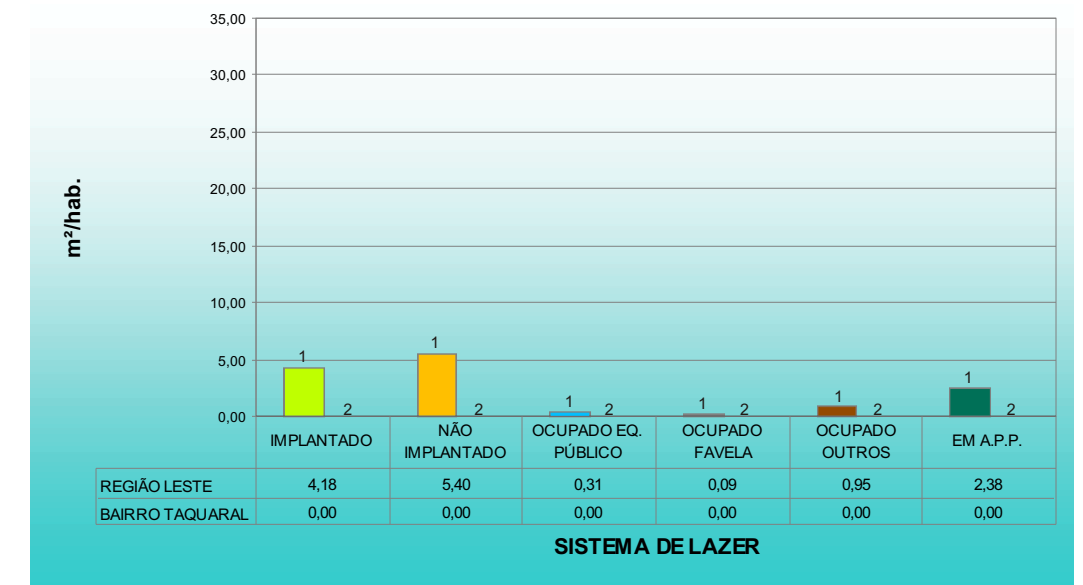

GRÁFICO 1 - ÁREA DESTINADA AO SISTEMA DE LAZER (%)

ÁREA OCUPADA DO BAIRRO (145,20ha)

GRÁFICO 2 - COMPARATIVO BAIRRO TAQUARAL EM RELAÇÃO À REGIÃO LESTE (m²)

GRÁFICO 3 - COMPARATIVO BAIRRO TAQUARAL EM RELAÇÃO À REGIÃO LESTE (%)

GRÁFICO 4 - COMPARATIVO BAIRRO TAQUARAL EM RELAÇÃO À REGIÃO LESTE (m²/hab.)

GRÁFICO 5 - DEMONSTRATIVO ÁREAS DO SISTEMA DE LAZER DO BAIRRO CONFORME CLASSIFICAÇÃO (m²)

GRÁFICO 6 - DEMONSTRATIVO ÁREAS DO SISTEMA DE LAZER DO BAIRRO CONFORME CLASSIFICAÇÃO (%)

LOTEAMENTOS COM SISTEMAS DE LAZER CONFORME NUMERAÇÃO

*O BAIRRO TAQUARAL NÃO POSSUI SISTEMA DE LAZER.

QUADRO DE ÁREAS(m²) CONFORME NUMERAÇÃO

*O BAIRRO TAQUARAL NÃO POSSUI SISTEMA DE LAZER.

- PERÍMETRO URBANO
- LIMITE DOS BAIRROS
- LIMITE DOS LOTEAMENTOS

BASE CARTOGRÁFICA ELABORADA A PARTIR DE LEVANTAMENTO AEROFOTOGRAMÉTRICO REALIZADO EM 1995

MAPEAMENTO COM RESPECTIVAS NUMERAÇÕES

ESCALA: 1: 12.500

Elaboração:

Prefeitura Municipal de Piracicaba

Classificação: