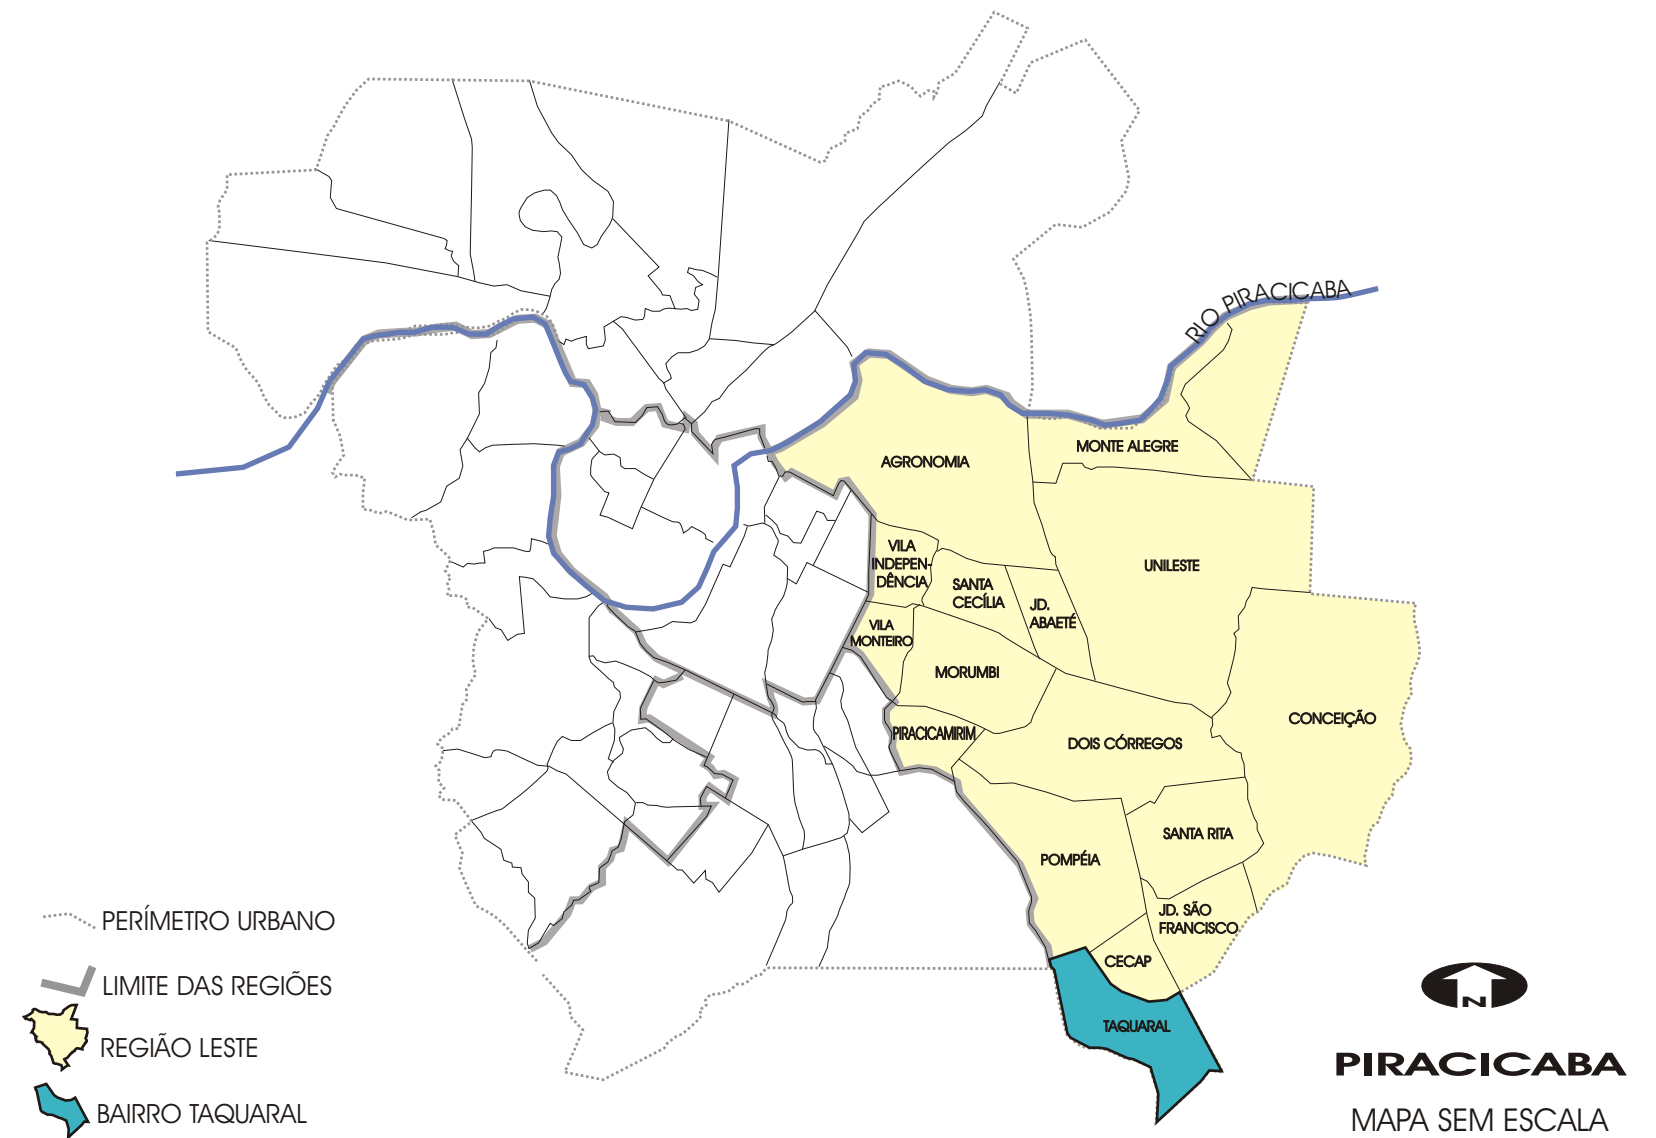

DIAGNÓSTICO SISTEMA DE LAZER

BAIRRO TAQUARAL

TABELA 1 - DADOS GERAIS BAIRRO TAQUARAL

POPULAÇÃO TOTAL (hab.) - IBGE/2000	668
DENSIDADE (hab./ha)	4,60
ÁREA TOTAL DO BAIRRO (ha)	217,70
ÁREA OCUPADA DO BAIRRO (ha)	145,20
QUANTIDADE DE LOTEAMENTOS IMPLANTADOS	1
ÁREA DESTINADA AO SISTEMA DE LAZER (ha)	0,00

Elaboração:

Prefeitura Municipal de Piracicaba

DATA: JULHO DE 2004

TABELA 2 - DISTRIBUIÇÃO DAS ÁREAS DO SISTEMA DE LAZER CONFORME CLASSIFICAÇÃO

SISTEMA DE LAZER	REGIÃO LESTE (76,96ha)			BAIRRO TAQUARAL (0,00ha)		
	(m ²)	(m ² /hab.)	(%)	(m ²)	(m ² /hab.)	(%)
IMPLANTADO	241.337,96	4,18	31,36	0,00	0,00	0,00
NÃO IMPLANTADO	312.344,70	5,40	40,58	0,00	0,00	0,00
OCUPADO EQ. PÚBLICO	17.931,28	0,31	2,33	0,00	0,00	0,00
OCUPADO FAVELA	5.375,00	0,09	0,70	0,00	0,00	0,00
OCUPADO OUTROS	54.952,70	0,95	7,14	0,00	0,00	0,00
EM A.P.P.	137.733,15	2,38	17,89	0,00	0,00	0,00
TOTAL	769.674,79	13,32	100,00	0,00	0,00	0,00

GRÁFICO 1 - ÁREA DESTINADA AO SISTEMA DE LAZER (%)

ÁREA OCUPADA DO BAIRRO (145,20ha)

GRÁFICO 2 - COMPARATIVO BAIRRO TAQUARAL EM RELAÇÃO À REGIÃO LESTE (m²)

GRÁFICO 3 - COMPARATIVO BAIRRO TAQUARAL EM RELAÇÃO À REGIÃO LESTE (%)

BASE CARTOGRÁFICA ELABORADA A PARTIR DE LEVANTAMENTO AEROFOTOGRAMÉTRICO REALIZADO EM 1995

MAPEAMENTO COM RESPECTIVAS NUMERAÇÕES

ESCALA: 1: 12.500

Elaboração:

Prefeitura Municipal de Piracicaba

Classificação: