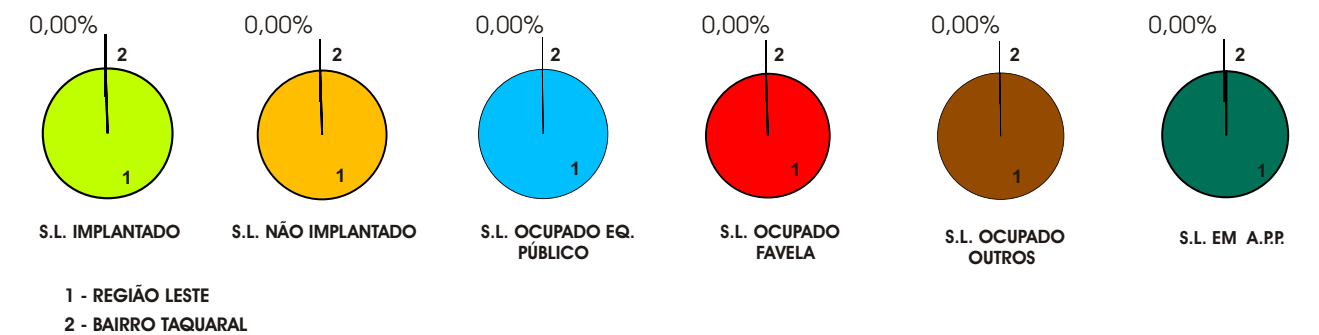

Elaboração:

Prefeitura Municipal de Piracicaba

DATA: JULHO DE 2004

TABELA 2 - DISTRIBUIÇÃO DAS ÁREAS DO SISTEMA DE LAZER CONFORME CLASSIFICAÇÃO

SISTEMA DE LAZER	REGIÃO LESTE (76,96ha)			BAIRRO TAQUARAL (0,00ha)		
	(m ²)	(m ² /hab.)	(%)	(m ²)	(m ² /hab.)	(%)
IMPLANTADO	241.337,96	4,18	31,36	0,00	0,00	0,00
NÃO IMPLANTADO	312.344,70	5,40	40,58	0,00	0,00	0,00
OCUPADO EQ. PÚBLICO	17.931,28	0,31	2,33	0,00	0,00	0,00
OCUPADO FAVELA	5.375,00	0,09	0,70	0,00	0,00	0,00
OCUPADO OUTROS	54.952,70	0,95	7,14	0,00	0,00	0,00
EM A.P.P.	137.733,15	2,38	17,89	0,00	0,00	0,00
TOTAL	769.674,79	13,32	100,00	0,00	0,00	0,00

GRÁFICO 1 - ÁREA DESTINADA AO SISTEMA DE LAZER (%)

ÁREA OCUPADA DO BAIRRO (145,20ha)

GRÁFICO 2 - COMPARATIVO BAIRRO TAQUARAL EM RELAÇÃO À REGIÃO LESTE (m²)

GRÁFICO 3 - COMPARATIVO BAIRRO TAQUARAL EM RELAÇÃO À REGIÃO LESTE (%)

GRÁFICO 4 - COMPARATIVO BAIRRO TAQUARAL EM RELAÇÃO À REGIÃO LESTE (m²/hab.)

GRÁFICO 5 - DEMONSTRATIVO ÁREAS DO SISTEMA DE LAZER DO BAIRRO CONFORME CLASSIFICAÇÃO (m²)

GRÁFICO 6 - DEMONSTRATIVO ÁREAS DO SISTEMA DE LAZER DO BAIRRO CONFORME CLASSIFICAÇÃO (%)

LOTEAMENTOS COM SISTEMAS DE LAZER CONFORME NUMERAÇÃO

*O BAIRRO TAQUARAL NÃO POSSUI SISTEMA DE LAZER.

QUADRO DE ÁREAS(m²) CONFORME NUMERAÇÃO

*O BAIRRO TAQUARAL NÃO POSSUI SISTEMA DE LAZER.

- PERÍMETRO URBANO
- LIMITE DOS BAIRROS
- LIMITE DOS LOTEAMENTOS