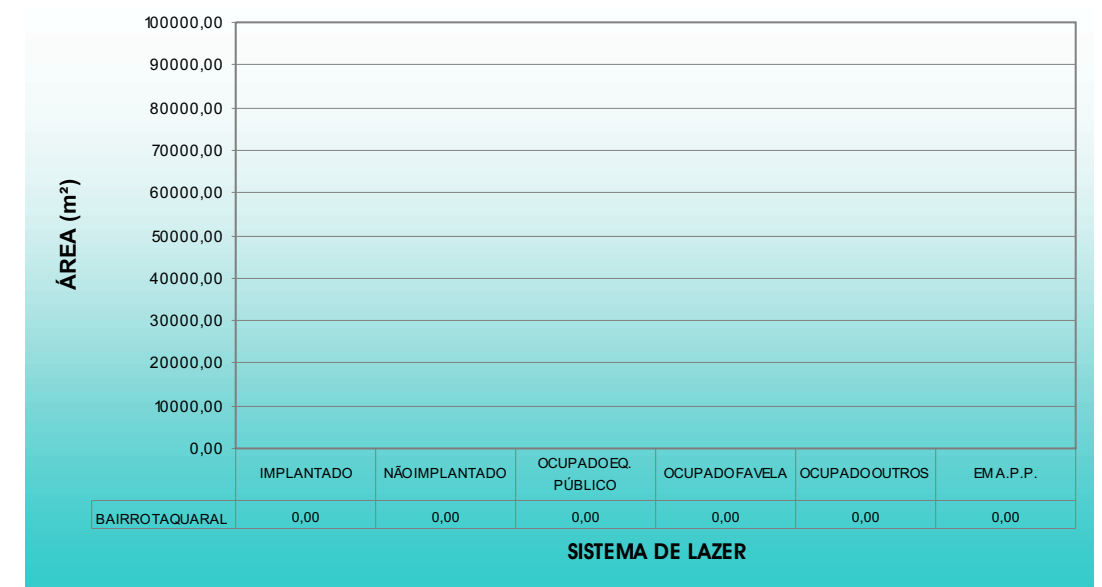

GRÁFICO 1 - ÁREA DESTINADA AO SISTEMA DE LAZER (%)

ÁREA OCUPADA DO BAIRRO (145,20ha)

GRÁFICO 2 - COMPARATIVO BAIRRO TAQUARAL EM RELAÇÃO À REGIÃO LESTE (m²)

GRÁFICO 3 - COMPARATIVO BAIRRO TAQUARAL EM RELAÇÃO À REGIÃO LESTE (%)

GRÁFICO 4 - COMPARATIVO BAIRRO TAQUARAL EM RELAÇÃO À REGIÃO LESTE (m²/hab.)

GRÁFICO 5 - DEMONSTRATIVO ÁREAS DO SISTEMA DE LAZER DO BAIRRO CONFORME CLASSIFICAÇÃO (m²)

GRÁFICO 6 - DEMONSTRATIVO ÁREAS DO SISTEMA DE LAZER DO BAIRRO CONFORME CLASSIFICAÇÃO (%)

LOTEAMENTOS COM SISTEMAS DE LAZER CONFORME NUMERAÇÃO

*O BAIRRO TAQUARAL NÃO POSSUI SISTEMA DE LAZER.

QUADRO DE ÁREAS(m²) CONFORME NUMERAÇÃO

*O BAIRRO TAQUARAL NÃO POSSUI SISTEMA DE LAZER.

- PERÍMETRO URBANO
- LIMITE DOS BAIRROS
- LIMITE DOS LOTEAMENTOS

BASE CARTOGRÁFICA ELABORADA A PARTIR DE LEVANTAMENTO AEROFOTOGRAMÉTRICO REALIZADO EM 1995

MAPEAMENTO COM RESPECTIVAS NUMERAÇÕES

ESCALA: 1: 12.500

Elaboração:

Prefeitura Municipal de Piracicaba

Classificação: