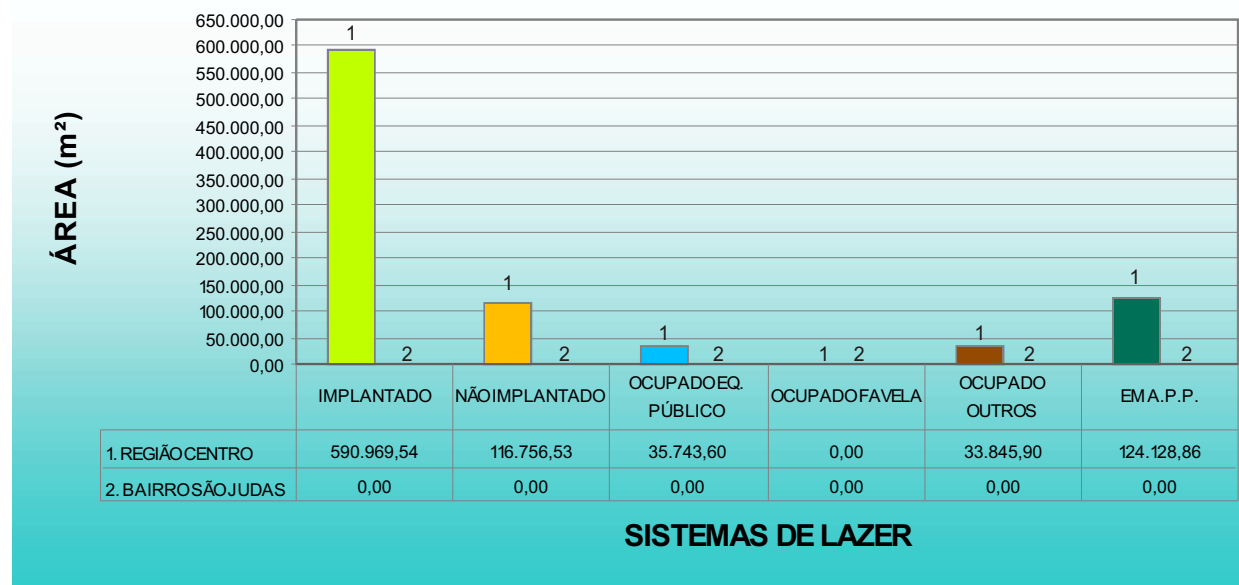

Elaboração:

Prefeitura Municipal de Piracicaba

DATA: JULHO DE 2004

TABELA 2 - DISTRIBUIÇÃO DAS ÁREAS DO SISTEMA DE LAZER CONFORME CLASSIFICAÇÃO

SISTEMA DE LAZER	REGIÃO CENTRO (90,14ha)			BAIRRO SÃO JUDAS (0,00ha)		
	(m²)	(m²/hab.)	(%)	(m²)	(m²/hab.)	(%)
IMPLANTADO	590.969,54	9,27	65,56	0,00	0,00	0,00
NÃO IMPLANTADO	116.756,53	1,83	12,95	0,00	0,00	0,00
OCUPADO EQ. PÚBLICO	35.743,60	0,56	3,97	0,00	0,00	0,00
OCUPADO FAVELA	0,00	0,00	0,00	0,00	0,00	0,00
OCUPADO OUTROS	33.845,90	0,53	3,75	0,00	0,00	0,00
EM A.P.P.	124.128,86	1,95	13,77	0,00	0,00	0,00
TOTAL	901.444,43	14,14	100,00	0,00	0,00	0,00

GRÁFICO 1 - ÁREA DESTINADA AO SISTEMA DE LAZER (%)

GRÁFICO 2 - COMPARATIVO BAIRRO SÃO JUDAS EM RELAÇÃO À REGIÃO CENTRO (m²)

GRÁFICO 3 - COMPARATIVO BAIRRO SÃO JUDAS EM RELAÇÃO À REGIÃO CENTRO (%)

GRÁFICO 4 - COMPARATIVO BAIRRO SÃO JUDAS EM RELAÇÃO À REGIÃO CENTRO (m²/hab.)

GRÁFICO 5 - DEMONSTRATIVO ÁREAS DO SISTEMA DE LAZER DO BAIRRO CONFORME CLASSIFICAÇÃO (m²)

GRÁFICO 6 - DEMONSTRATIVO ÁREAS DO SISTEMA DE LAZER DO BAIRRO CONFORME CLASSIFICAÇÃO (%)

0%

SISTEMA DE LAZER (0,00ha)

BASE CARTOGRÁFICA ELABORADA A PARTIR DE LEVANTAMENTO AEROFOTOGRAMÉTRICO REALIZADO EM 1995

MAPEAMENTO COM RESPECTIVAS NUMERAÇÕES

ESCALA: 1: 7.500

Elaboração:

Prefeitura Municipal de Piracicaba

Classificação: