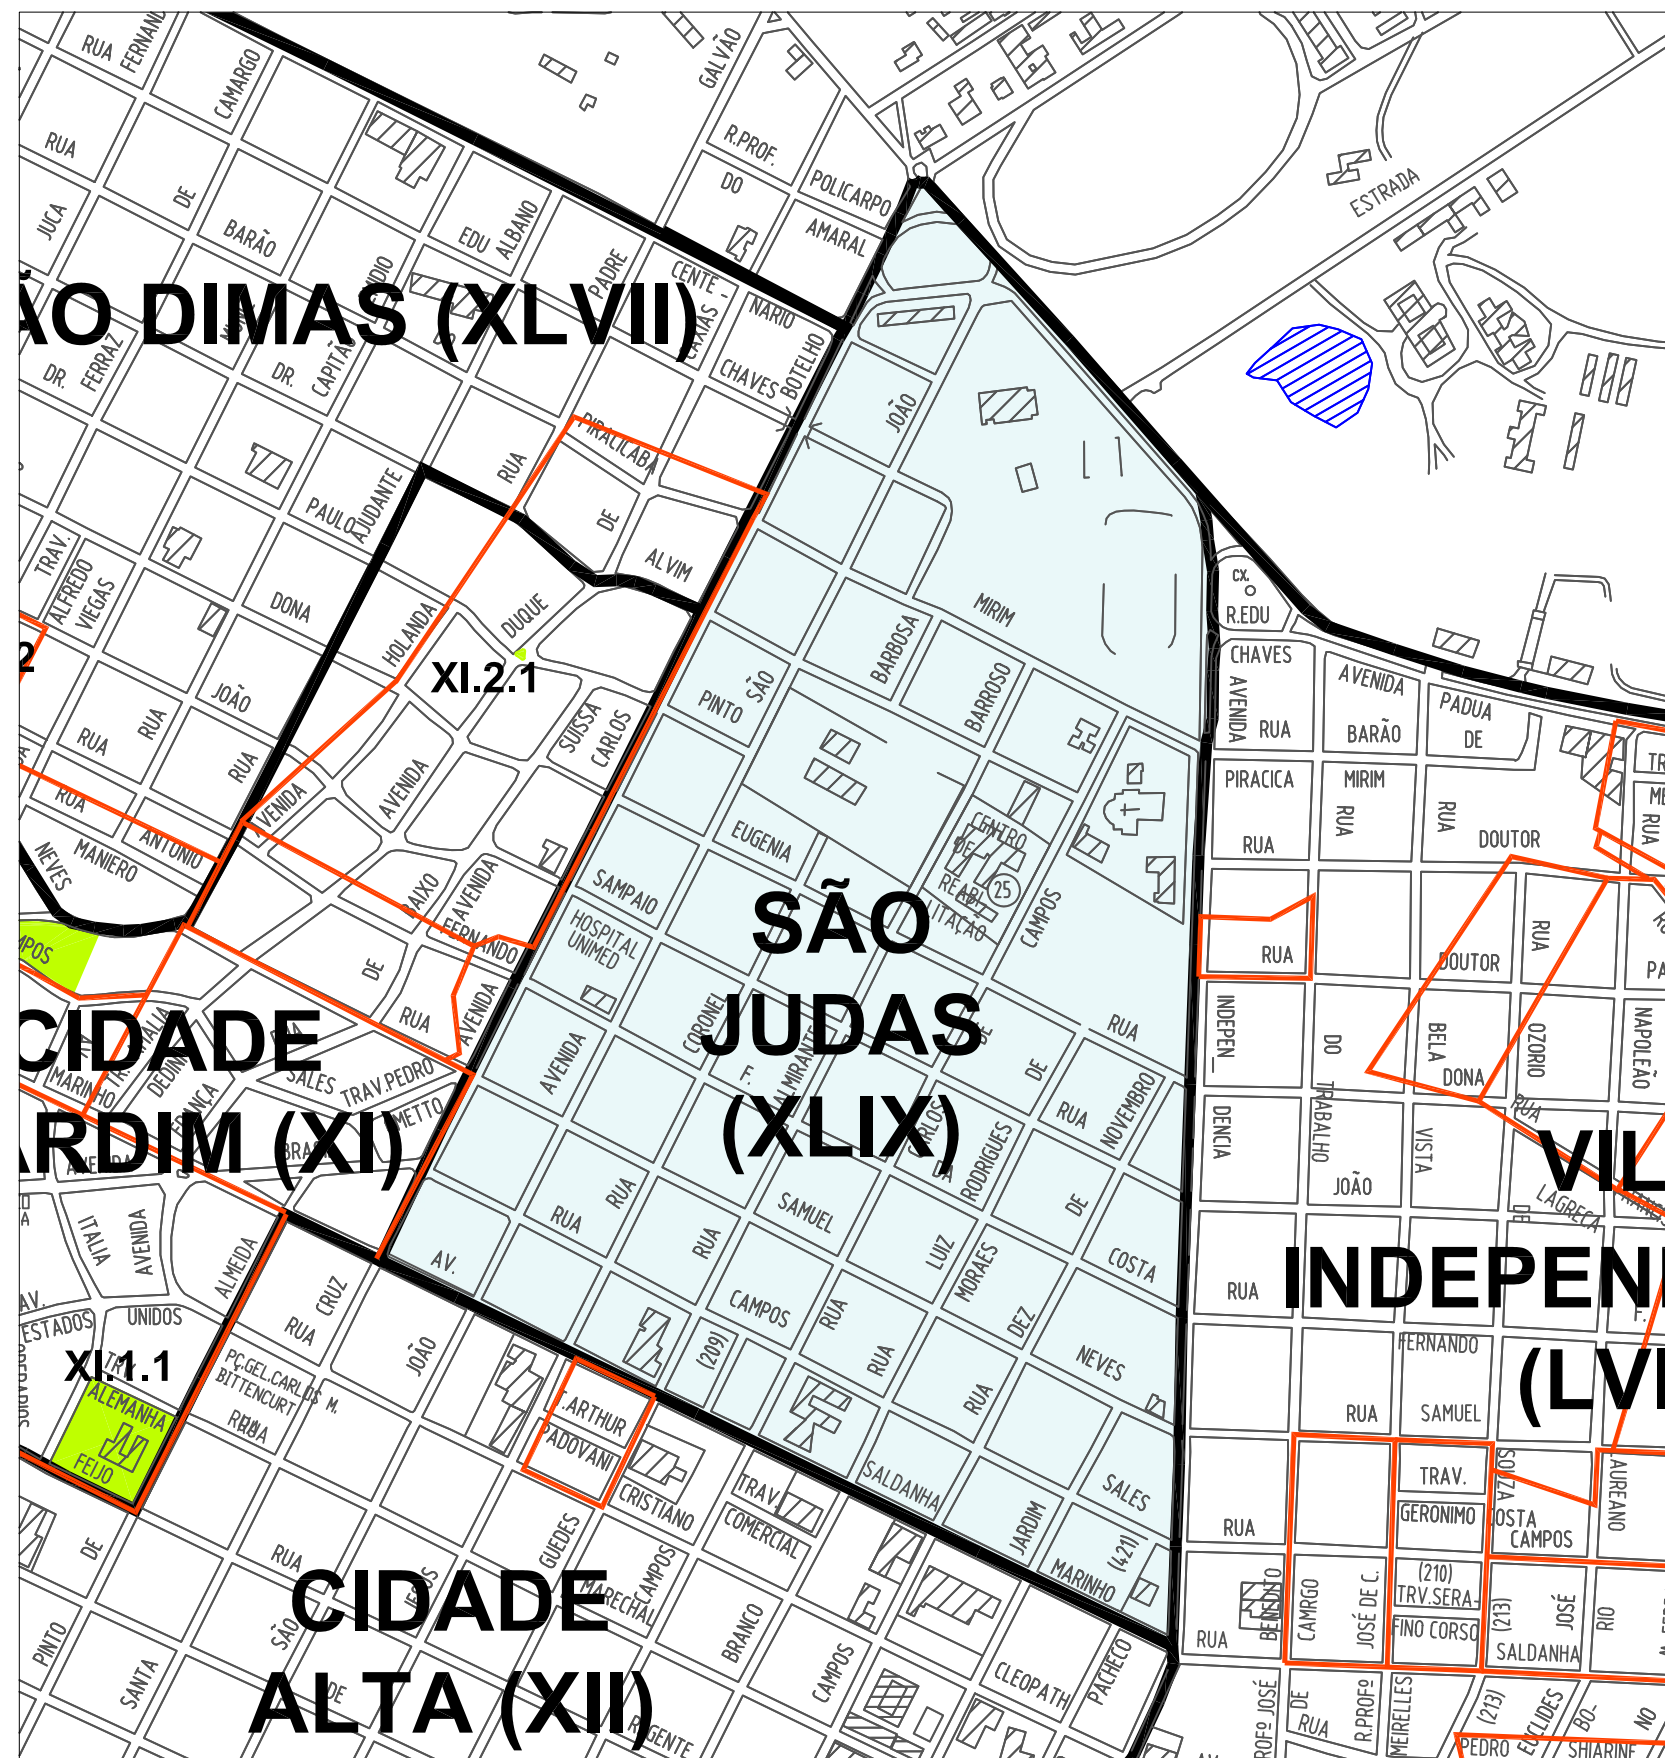

0%

SISTEMA DE LAZER (0,00ha)

LOTEAMENTOS COM SISTEMAS DE LAZER CONFORME NUMERAÇÃO

*O BAIRRO SÃO JUDAS NÃO POSSUI SISTEMA DE LAZER.

QUADRO DE ÁREAS(m²) CONFORME NUMERAÇÃO

*O BAIRRO SÃO JUDAS NÃO POSSUI SISTEMA DE LAZER.

- - - PERÍMETRO URBANO
- LIMITE DOS BAIRROS
- LIMITE DOS LOTEAMENTOS

BASE CARTOGRÁFICA ELABORADA A PARTIR DE LEVANTAMENTO AEROFOTOGRAMÉTRICO REALIZADO EM 1995

MAPEAMENTO COM RESPECTIVAS NUMERAÇÕES

ESCALA: 1: 7.500

Elaboração:

Prefeitura Municipal de Piracicaba

Classificação:

- SISTEMA DE LAZER IMPLANTADO
- SISTEMA DE LAZER NÃO IMPLANTADO
- SISTEMA DE LAZER OCUPADO EQUIPAMENTO PÚBLICO
- SISTEMA DE LAZER OCUPADO FAVELA

Classificação:

- SISTEMA DE LAZER OCUPADO OUTROS
- SISTEMA DE LAZER NON-AEDIFICANDI
- SISTEMA DE LAZER EM A.P.P.
- ÁREA INSTITUCIONAL IMPLANTADA
- ÁREA INSTITUCIONAL NÃO IMPLANTADA

Numeração:

- BAIRRO
- XLIX.1.1 SISTEMA DE LAZER
- LOTEAMENTO