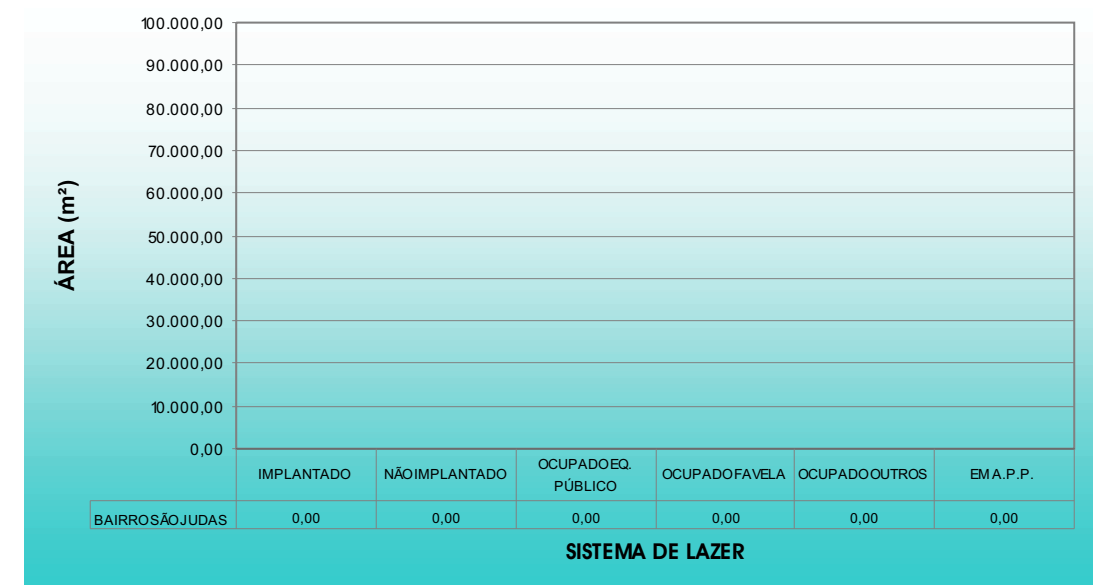

GRÁFICO 1 - ÁREA DESTINADA AO SISTEMA DE LAZER (%)

GRÁFICO 2 - COMPARATIVO BAIRRO SÃO JUDAS EM RELAÇÃO À REGIÃO CENTRO (m²)

GRÁFICO 3 - COMPARATIVO BAIRRO SÃO JUDAS EM RELAÇÃO À REGIÃO CENTRO (%)

GRÁFICO 4 - COMPARATIVO BAIRRO SÃO JUDAS EM RELAÇÃO À REGIÃO CENTRO (m²/hab.)

GRÁFICO 5 - DEMONSTRATIVO ÁREAS DO SISTEMA DE LAZER DO BAIRRO CONFORME CLASSIFICAÇÃO (m²)

GRÁFICO 6 - DEMONSTRATIVO ÁREAS DO SISTEMA DE LAZER DO BAIRRO CONFORME CLASSIFICAÇÃO (%)

0%

SISTEMA DE LAZER (0,00ha)

LOTEAMENTOS COM SISTEMAS DE LAZER CONFORME NUMERAÇÃO

*O BAIRRO SÃO JUDAS NÃO POSSUI SISTEMA DE LAZER.

QUADRO DE ÁREAS(m²) CONFORME NUMERAÇÃO

*O BAIRRO SÃO JUDAS NÃO POSSUI SISTEMA DE LAZER.

- - - PERÍMETRO URBANO
- LIMITE DOS BAIRROS
- LIMITE DOS LOTEAMENTOS

BASE CARTOGRÁFICA ELABORADA A PARTIR DE LEVANTAMENTO AEROFOTOGRAMÉTRICO REALIZADO EM 1995

MAPEAMENTO COM RESPECTIVAS NUMERAÇÕES

ESCALA: 1: 7.500

Elaboração:

Prefeitura Municipal de Piracicaba

Classificação: