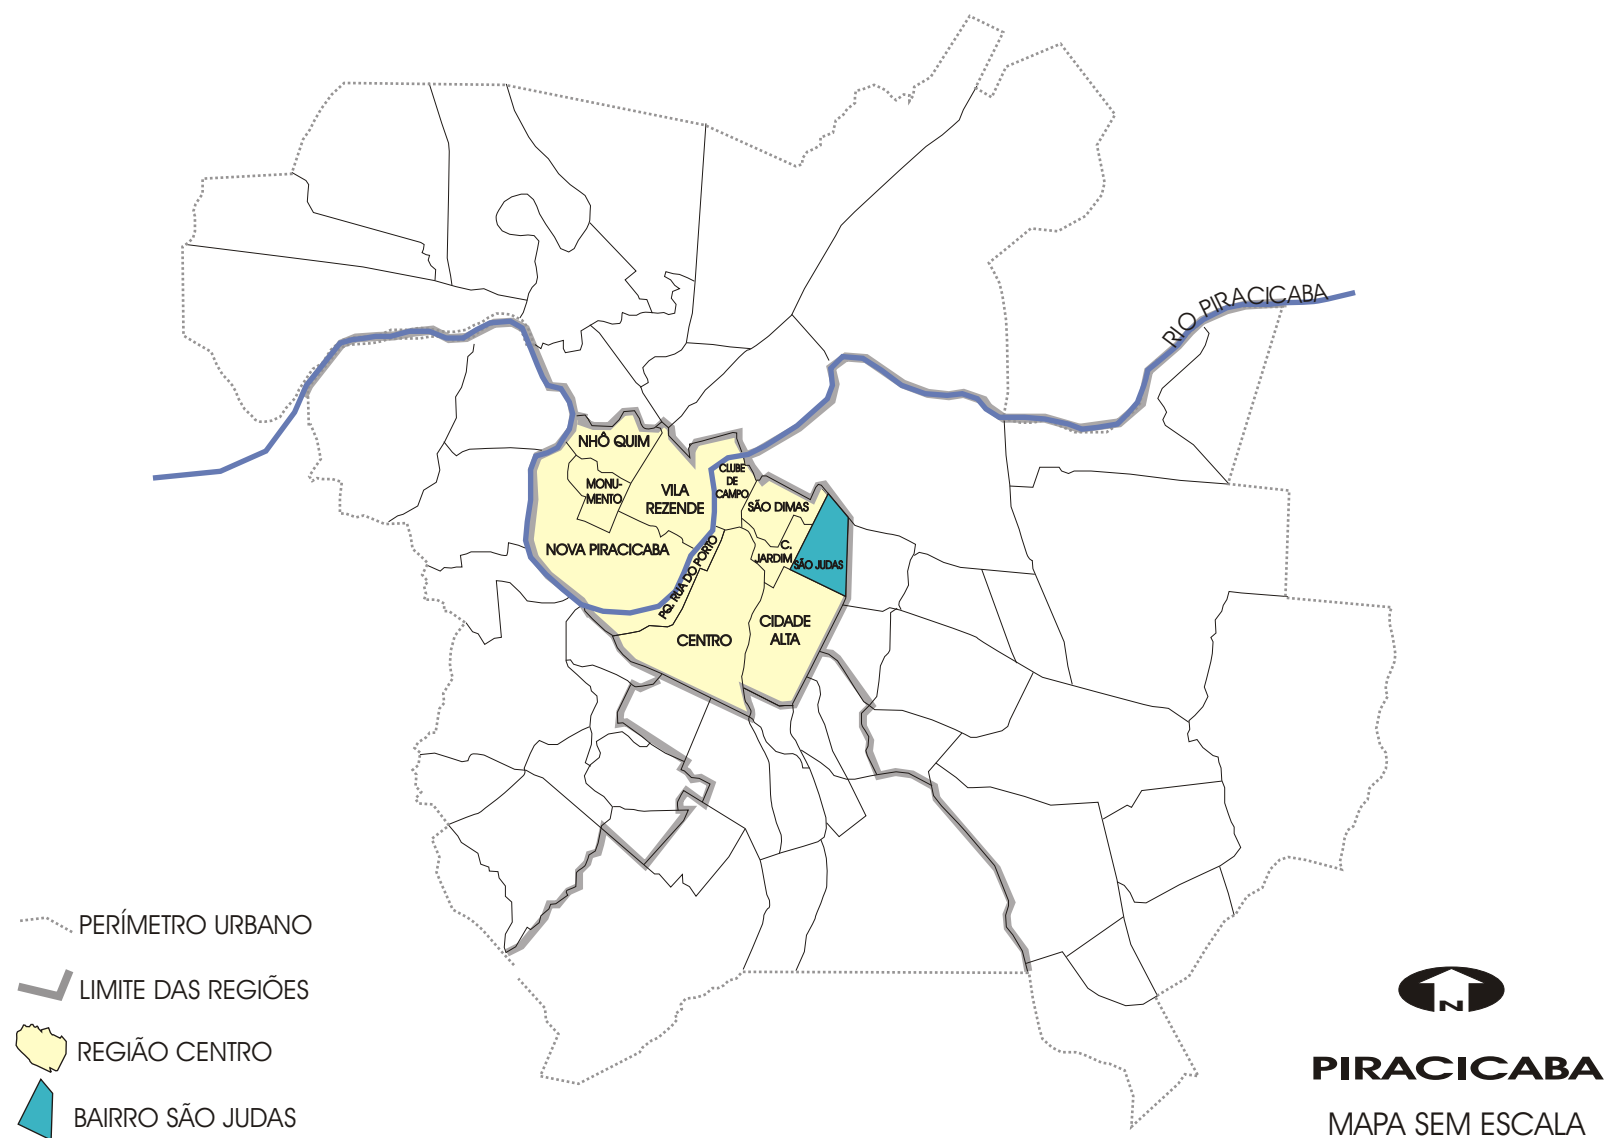

DIAGNÓSTICO SISTEMA DE LAZER

BAIRRO SÃO JUDAS

TABELA 1 - DADOS GERAIS BAIRRO SÃO JUDAS

POPULAÇÃO TOTAL (hab.) - IBGE/2000	3.847
DENSIDADE (hab./ha)	55,35
ÁREA TOTAL DO BAIRRO (ha)	69,50
ÁREA OCUPADA DO BAIRRO (ha)	69,50
QUANTIDADE DE LOTEAMENTOS	0
ÁREA DESTINADA AO SISTEMA DE LAZER (ha)	0,00

Elaboração:

Prefeitura Municipal de Piracicaba

DATA: JULHO DE 2004

TABELA 2 - DISTRIBUIÇÃO DAS ÁREAS DO SISTEMA DE LAZER CONFORME CLASSIFICAÇÃO

SISTEMA DE LAZER	REGIÃO CENTRO (90,14ha)			BAIRRO SÃO JUDAS (0,00ha)		
	(m²)	(m²/hab.)	(%)	(m²)	(m²/hab.)	(%)
IMPLANTADO	590.969,54	9,27	65,56	0,00	0,00	0,00
NÃO IMPLANTADO	116.756,53	1,83	12,95	0,00	0,00	0,00
OCUPADO EQ. PÚBLICO	35.743,60	0,56	3,97	0,00	0,00	0,00
OCUPADO FAVELA	0,00	0,00	0,00	0,00	0,00	0,00
OCUPADO OUTROS	33.845,90	0,53	3,75	0,00	0,00	0,00
EM A.P.P.	124.128,86	1,95	13,77	0,00	0,00	0,00
TOTAL	901.444,43	14,14	100,00	0,00	0,00	0,00

GRÁFICO 1 - ÁREA DESTINADA AO SISTEMA DE LAZER (%)

GRÁFICO 2 - COMPARATIVO BAIRRO SÃO JUDAS EM RELAÇÃO À REGIÃO CENTRO (m²)

GRÁFICO 3 - COMPARATIVO BAIRRO SÃO JUDAS EM RELAÇÃO À REGIÃO CENTRO (%)

GRÁFICO 4 - COMPARATIVO BAIRRO SÃO JUDAS EM RELAÇÃO À REGIÃO CENTRO (m²/hab.)

BASE CARTOGRÁFICA ELABORADA A PARTIR DE LEVANTAMENTO AEROFOTOGRAMÉTRICO REALIZADO EM 1995

MAPEAMENTO COM RESPECTIVAS NUMERAÇÕES

ESCALA: 1: 7.500

Elaboração:

Prefeitura Municipal de Piracicaba

Classificação: