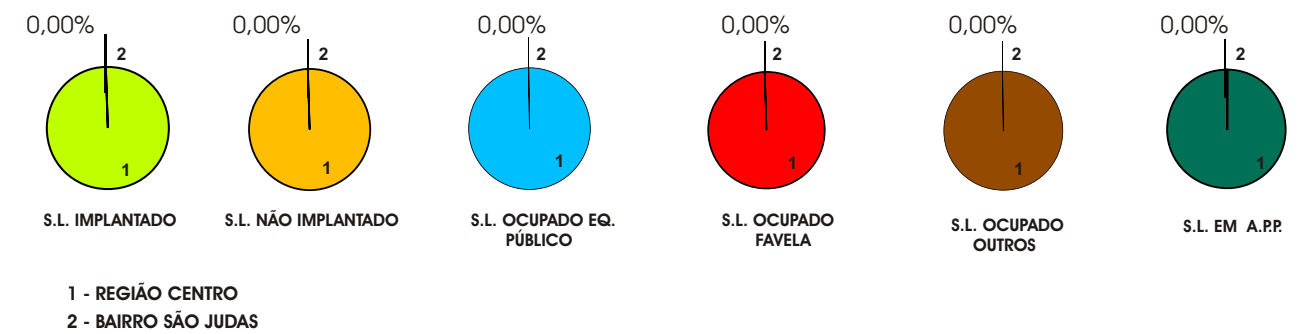

Elaboração:

Prefeitura Municipal de Piracicaba

DATA: JULHO DE 2004

TABELA 2 - DISTRIBUIÇÃO DAS ÁREAS DO SISTEMA DE LAZER CONFORME CLASSIFICAÇÃO

SISTEMA DE LAZER	REGIÃO CENTRO (90,14ha)			BAIRRO SÃO JUDAS (0,00ha)		
	(m²)	(m²/hab.)	(%)	(m²)	(m²/hab.)	(%)
IMPLANTADO	590.969,54	9,27	65,56	0,00	0,00	0,00
NÃO IMPLANTADO	116.756,53	1,83	12,95	0,00	0,00	0,00
OCUPADO EQ. PÚBLICO	35.743,60	0,56	3,97	0,00	0,00	0,00
OCUPADO FAVELA	0,00	0,00	0,00	0,00	0,00	0,00
OCUPADO OUTROS	33.845,90	0,53	3,75	0,00	0,00	0,00
EM A.P.P.	124.128,86	1,95	13,77	0,00	0,00	0,00
TOTAL	901.444,43	14,14	100,00	0,00	0,00	0,00

GRÁFICO 1 - ÁREA DESTINADA AO SISTEMA DE LAZER (%)

GRÁFICO 2 - COMPARATIVO BAIRRO SÃO JUDAS EM RELAÇÃO À REGIÃO CENTRO (m²)

GRÁFICO 3 - COMPARATIVO BAIRRO SÃO JUDAS EM RELAÇÃO À REGIÃO CENTRO (%)

GRÁFICO 4 - COMPARATIVO BAIRRO SÃO JUDAS EM RELAÇÃO À REGIÃO CENTRO (m²/hab.)

GRÁFICO 5 - DEMONSTRATIVO ÁREAS DO SISTEMA DE LAZER DO BAIRRO CONFORME CLASSIFICAÇÃO (m²)

GRÁFICO 6 - DEMONSTRATIVO ÁREAS DO SISTEMA DE LAZER DO BAIRRO CONFORME CLASSIFICAÇÃO (%)

0%

SISTEMA DE LAZER (0,00ha)