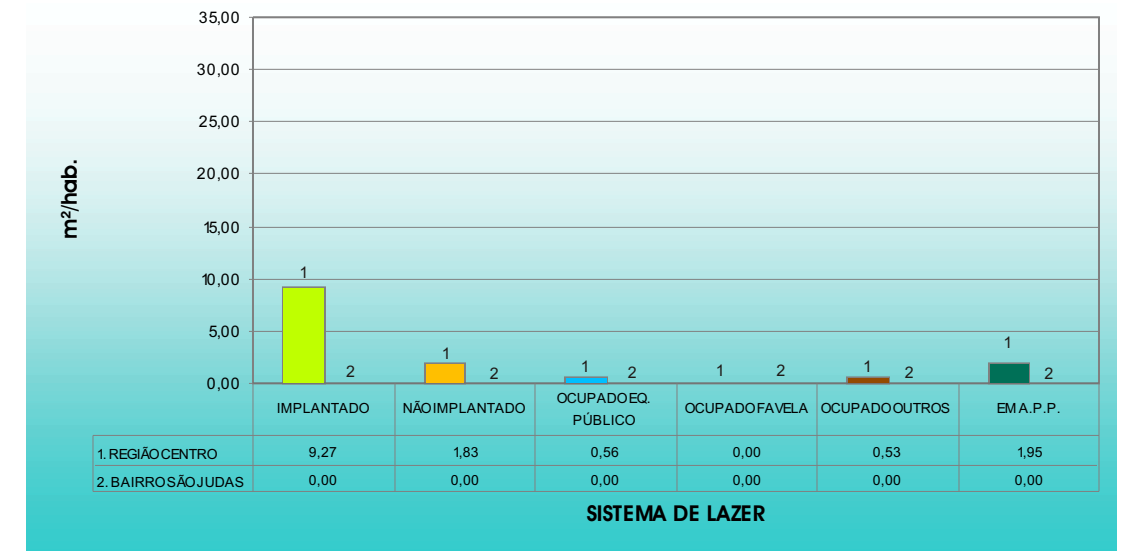

Elaboração:

Prefeitura Municipal de Piracicaba

DATA: JULHO DE 2004

TABELA 2 - DISTRIBUIÇÃO DAS ÁREAS DO SISTEMA DE LAZER CONFORME CLASSIFICAÇÃO

SISTEMA DE LAZER	REGIÃO CENTRO (90,14ha)			BAIRRO SÃO JUDAS (0,00ha)		
	(m²)	(m²/hab.)	(%)	(m²)	(m²/hab.)	(%)
IMPLANTADO	590.969,54	9,27	65,56	0,00	0,00	0,00
NÃO IMPLANTADO	116.756,53	1,83	12,95	0,00	0,00	0,00
OCUPADO EQ. PÚBLICO	35.743,60	0,56	3,97	0,00	0,00	0,00
OCUPADO FAVELA	0,00	0,00	0,00	0,00	0,00	0,00
OCUPADO OUTROS	33.845,90	0,53	3,75	0,00	0,00	0,00
EM A.P.P.	124.128,86	1,95	13,77	0,00	0,00	0,00
TOTAL	901.444,43	14,14	100,00	0,00	0,00	0,00

GRÁFICO 1 - ÁREA DESTINADA AO SISTEMA DE LAZER (%)

GRÁFICO 2 - COMPARATIVO BAIRRO SÃO JUDAS EM RELAÇÃO À REGIÃO CENTRO (m²)

GRÁFICO 3 - COMPARATIVO BAIRRO SÃO JUDAS EM RELAÇÃO À REGIÃO CENTRO (%)

GRÁFICO 4 - COMPARATIVO BAIRRO SÃO JUDAS EM RELAÇÃO À REGIÃO CENTRO (m²/hab.)

GRÁFICO 5 - DEMONSTRATIVO ÁREAS DO SISTEMA DE LAZER DO BAIRRO CONFORME CLASSIFICAÇÃO (m²)

GRÁFICO 6 - DEMONSTRATIVO ÁREAS DO SISTEMA DE LAZER DO BAIRRO CONFORME CLASSIFICAÇÃO (%)

0%

SISTEMA DE LAZER (0,00ha)

LOTEAMENTOS COM SISTEMAS DE LAZER CONFORME NUMERAÇÃO

*O BAIRRO SÃO JUDAS NÃO POSSUI SISTEMA DE LAZER.

QUADRO DE ÁREAS(m²) CONFORME NUMERAÇÃO

*O BAIRRO SÃO JUDAS NÃO POSSUI SISTEMA DE LAZER.

- - - PERÍMETRO URBANO
- LIMITE DOS BAIRROS
- LIMITE DOS LOTEAMENTOS