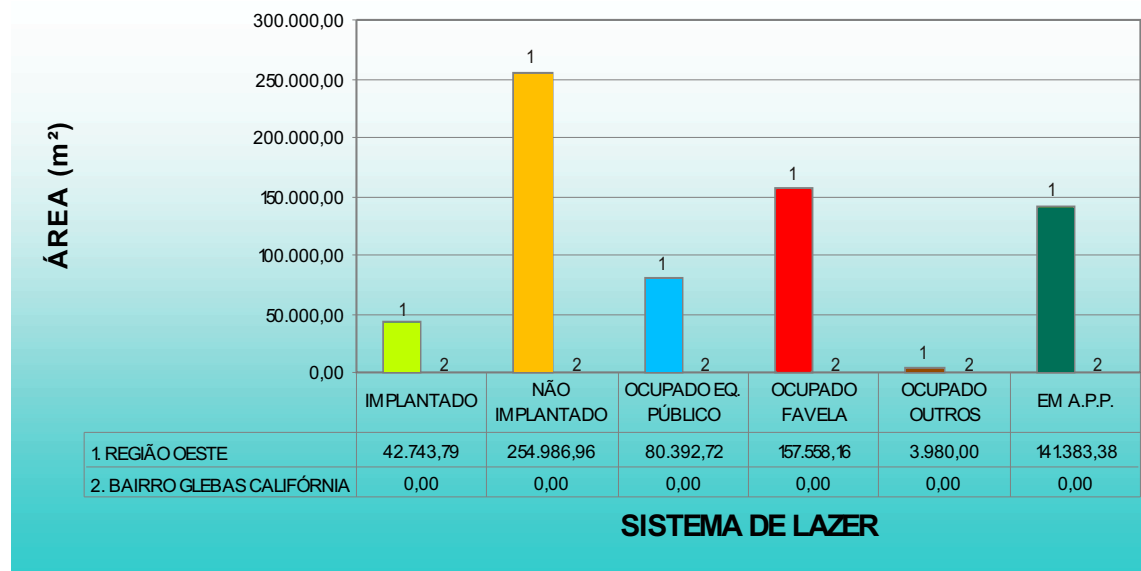

Elaboração:

Prefeitura Municipal de Piracicaba

DATA: JULHO DE 2004

TABELA 2 - DISTRIBUIÇÃO DAS ÁREAS DO SISTEMA DE LAZER CONFORME CLASSIFICAÇÃO

SISTEMA DE LAZER	REGIÃO OESTE (68,10ha)			BAIRRO GLEBAS CALIFÓRNIA (0,00ha)		
	(m²)	(m²/hab.)	(%)	(m²)	(m²/hab.)	(%)
IMPLANTADO	42.743,79	0,84	6,28	0,00	0,00	0,00
NÃO IMPLANTADO	254.986,96	5,03	37,44	0,00	0,00	0,00
OCUPADO EQ. PÚBLICO	80.392,72	1,59	11,80	0,00	0,00	0,00
OCUPADO FAVELA	157.558,16	3,11	23,13	0,00	0,00	0,00
OCUPADO OUTROS	3.980,00	0,08	0,58	0,00	0,00	0,00
EM A.P.P.	141.383,38	2,79	20,76	0,00	0,00	0,00
TOTAL	681.045,01	13,45	100,00	0,00	0,00	0,00

GRÁFICO 1 - ÁREA DESTINADA AO SISTEMA DE LAZER (%)

ÁREA OCUPADA DO BAIRRO (105,10ha)

GRÁFICO 2 - COMPARATIVO BAIRRO GLEBAS CALIFÓRNIA EM RELAÇÃO À REGIÃO OESTE (m²)

GRÁFICO 3 - COMPARATIVO BAIRRO GLEBAS CALIFÓRNIA EM RELAÇÃO À REGIÃO OESTE (%)

GRÁFICO 4 - COMPARATIVO BAIRRO GLEBAS CALIFÓRNIA EM RELAÇÃO À REGIÃO OESTE (m²/hab.)

GRÁFICO 5 - DEMONSTRATIVO ÁREAS DO SISTEMA DE LAZER DO BAIRRO CONFORME CLASSIFICAÇÃO (m²)

GRÁFICO 6 - DEMONSTRATIVO ÁREAS DO SISTEMA DE LAZER DO BAIRRO CONFORME CLASSIFICAÇÃO (%)

- PERÍMETRO URBANO
- LIMITE DOS BAIRROS
- LIMITE DOS LOTEAMENTOS

BASE CARTOGRÁFICA ELABORADA A PARTIR DE LEVANTAMENTO AEROFOTOGRAMÉTRICO REALIZADO EM 1995

MAPEAMENTO COM RESPECTIVAS NUMERAÇÕES

ESCALA: 1: 10.000