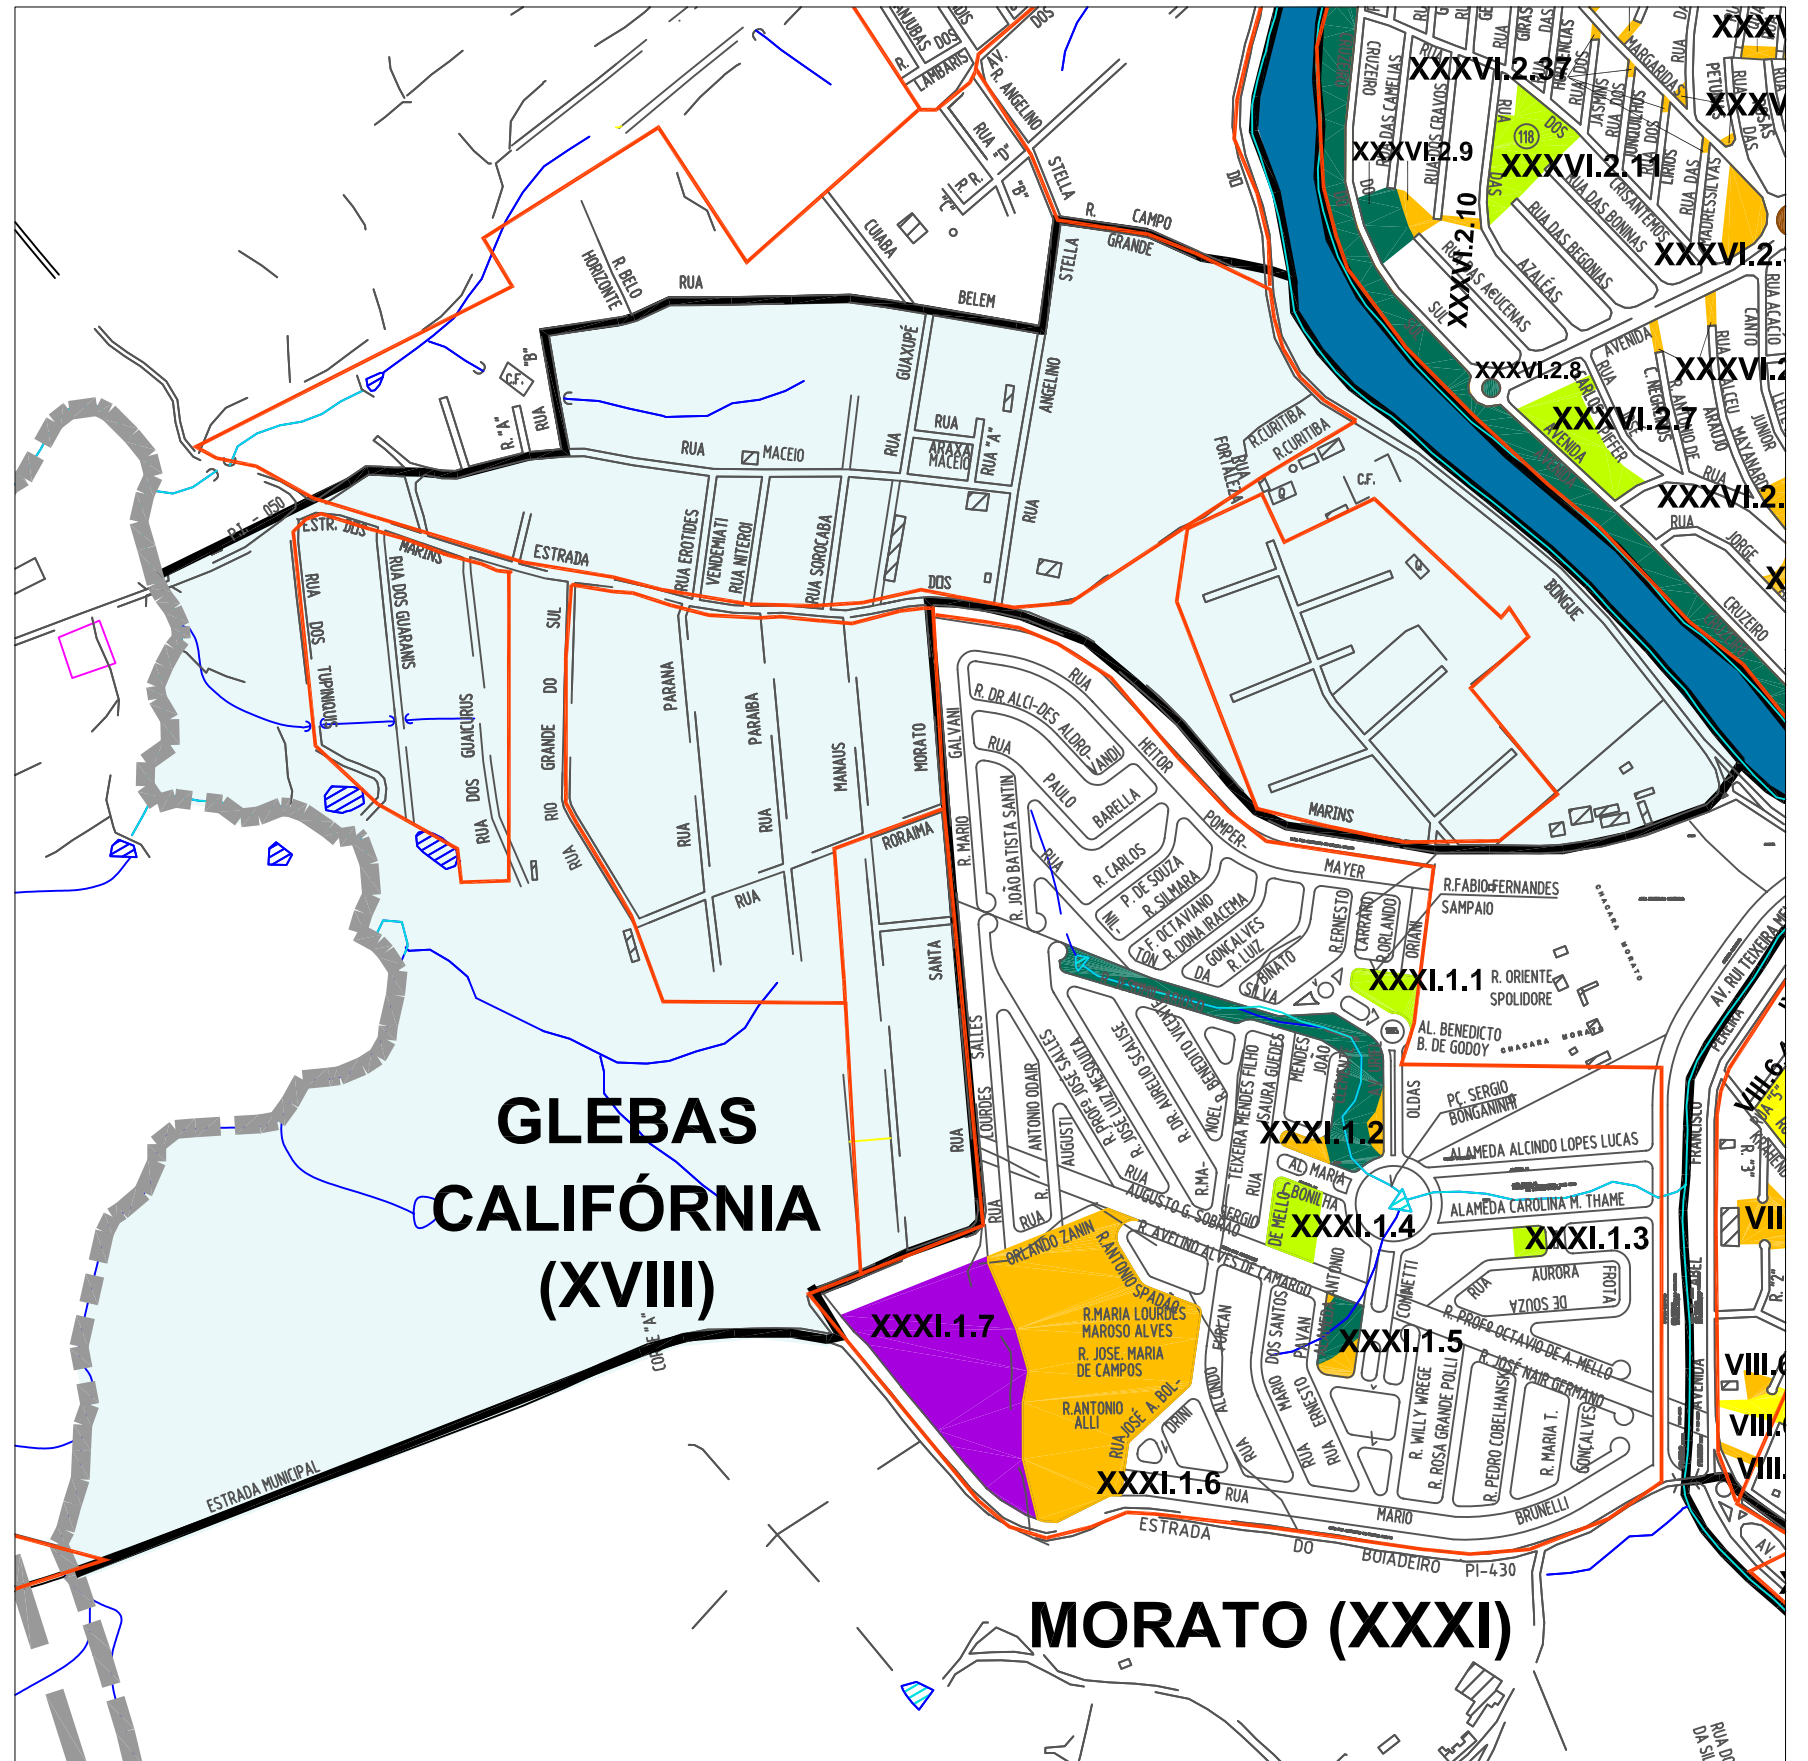

GRÁFICO 4 - COMPARATIVO BAIRRO GLEBAS CALIFÓRNIA EM RELAÇÃO À REGIÃO OESTE (m²/hab.)

GRÁFICO 5 - DEMONSTRATIVO ÁREAS DO SISTEMA DE LAZER DO BAIRRO CONFORME CLASSIFICAÇÃO (m²)

GRÁFICO 6 - DEMONSTRATIVO ÁREAS DO SISTEMA DE LAZER DO BAIRRO CONFORME CLASSIFICAÇÃO (%)

0,00%

SISTEMA DE LAZER (0,00ha)

LOTEAMENTOS COM SISTEMAS DE LAZER CONFORME NUMERAÇÃO

*O BAIRRO GLEBAS CALIFÓRNIA NÃO POSSUI SISTEMA DE LAZER.

QUADRO DE ÁREAS(m²) CONFORME NUMERAÇÃO

*O BAIRRO GLEBAS CALIFÓRNIA NÃO POSSUI SISTEMA DE LAZER.

- PERÍMETRO URBANO
- LIMITE DOS BAIRROS
- LIMITE DOS LOTEAMENTOS

BASE CARTOGRÁFICA ELABORADA A PARTIR DE LEVANTAMENTO AEROFOTOGRAMÉTRICO REALIZADO EM 1995

MAPEAMENTO COM RESPECTIVAS NUMERAÇÕES

ESCALA: 1: 10.000