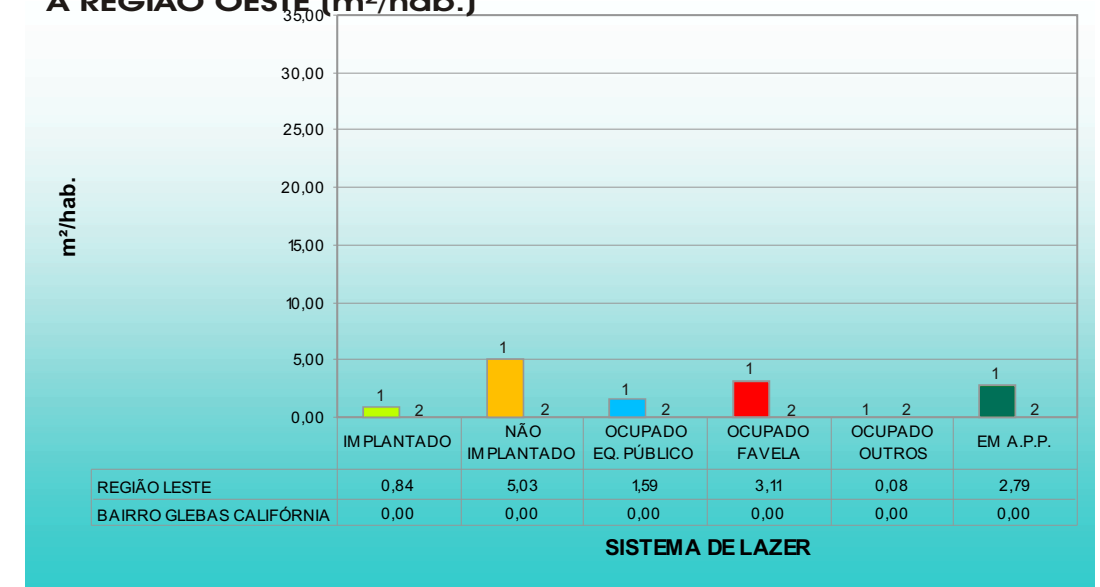

GRÁFICO 1 - ÁREA DESTINADA AO SISTEMA DE LAZER (%)

ÁREA OCUPADA DO BAIRRO (105,10ha)

GRÁFICO 2 - COMPARATIVO BAIRRO GLEBAS CALIFÓRNIA EM RELAÇÃO À REGIÃO OESTE (m²)

GRÁFICO 3 - COMPARATIVO BAIRRO GLEBAS CALIFÓRNIA EM RELAÇÃO À REGIÃO OESTE (%)

GRÁFICO 4 - COMPARATIVO BAIRRO GLEBAS CALIFÓRNIA EM RELAÇÃO À REGIÃO OESTE (m²/hab.)

GRÁFICO 5 - DEMONSTRATIVO ÁREAS DO SISTEMA DE LAZER DO BAIRRO CONFORME CLASSIFICAÇÃO (m²)

GRÁFICO 6 - DEMONSTRATIVO ÁREAS DO SISTEMA DE LAZER DO BAIRRO CONFORME CLASSIFICAÇÃO (%)

0,00%

SISTEMA DE LAZER (0,00ha)

LOTEAMENTOS COM SISTEMAS DE LAZER CONFORME NUMERAÇÃO

*O BAIRRO GLEBAS CALIFÓRNIA NÃO POSSUI SISTEMA DE LAZER.

QUADRO DE ÁREAS(m²) CONFORME NUMERAÇÃO

*O BAIRRO GLEBAS CALIFÓRNIA NÃO POSSUI SISTEMA DE LAZER.

- PERÍMETRO URBANO
- LIMITE DOS BAIRROS
- LIMITE DOS LOTEAMENTOS

BASE CARTOGRÁFICA ELABORADA A PARTIR DE LEVANTAMENTO AEROFOTOGRAMÉTRICO REALIZADO EM 1995

MAPEAMENTO COM RESPECTIVAS NUMERAÇÕES

ESCALA: 1: 10.000