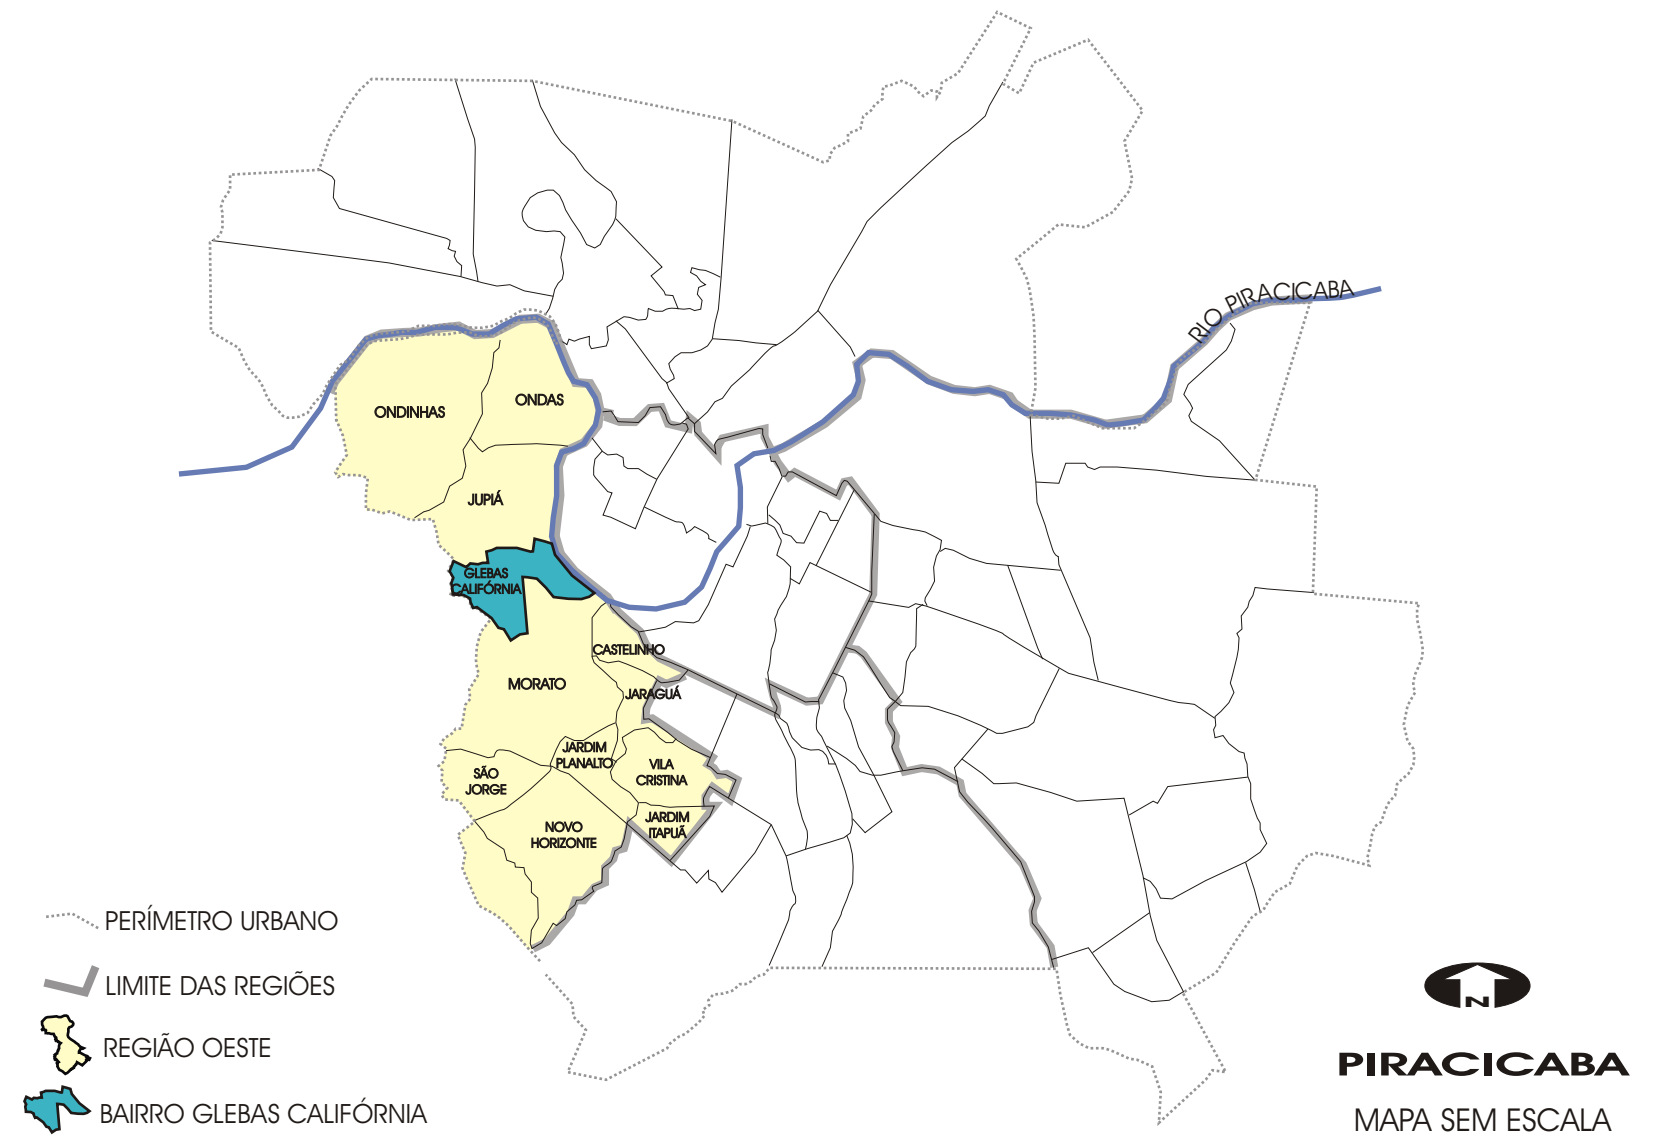

DIAGNÓSTICO SISTEMA DE LAZER

BAIRRO GLEBAS CALIFÓRNIA

TABELA 1 - DADOS GERAIS BAIRRO GLEBAS CALIFÓRNIA

POPULAÇÃO TOTAL (hab.) - IBGE/2000	2.017
DENSIDADE (hab./ha)	19,19
ÁREA TOTAL DO BAIRRO (ha)	140,40
ÁREA OCUPADA DO BAIRRO (ha)	105,10
QUANTIDADE DE LOTEAMENTOS IMPLANTADOS	5
ÁREA DESTINADA AO SISTEMA DE LAZER (ha)	0,00

Elaboração:

Prefeitura Municipal de Piracicaba

DATA: JULHO DE 2004

TABELA 2 - DISTRIBUIÇÃO DAS ÁREAS DO SISTEMA DE LAZER CONFORME CLASSIFICAÇÃO

SISTEMA DE LAZER	REGIÃO OESTE (68,10ha)			BAIRRO GLEBAS CALIFÓRNIA (0,00ha)		
	(m²)	(m²/hab.)	(%)	(m²)	(m²/hab.)	(%)
IMPLANTADO	42.743,79	0,84	6,28	0,00	0,00	0,00
NÃO IMPLANTADO	254.986,96	5,03	37,44	0,00	0,00	0,00
OCUPADO EQ. PÚBLICO	80.392,72	1,59	11,80	0,00	0,00	0,00
OCUPADO FAVELA	157.558,16	3,11	23,13	0,00	0,00	0,00
OCUPADO OUTROS	3.980,00	0,08	0,58	0,00	0,00	0,00
EM A.P.P.	141.383,38	2,79	20,76	0,00	0,00	0,00
TOTAL	681.045,01	13,45	100,00	0,00	0,00	0,00

GRÁFICO 1 - ÁREA DESTINADA AO SISTEMA DE LAZER (%)

ÁREA OCUPADA DO BAIRRO (105,10ha)

GRÁFICO 2 - COMPARATIVO BAIRRO GLEBAS CALIFÓRNIA EM RELAÇÃO À REGIÃO OESTE (m²)

GRÁFICO 3 - COMPARATIVO BAIRRO GLEBAS CALIFÓRNIA EM RELAÇÃO À REGIÃO OESTE (%)

- PERÍMETRO URBANO
- LIMITE DOS BAIRROS
- LIMITE DOS LOTEAMENTOS

BASE CARTOGRÁFICA ELABORADA A PARTIR DE LEVANTAMENTO AEROFOTOGRAMÉTRICO REALIZADO EM 1995

MAPEAMENTO COM RESPECTIVAS NUMERAÇÕES

ESCALA: 1: 10.000