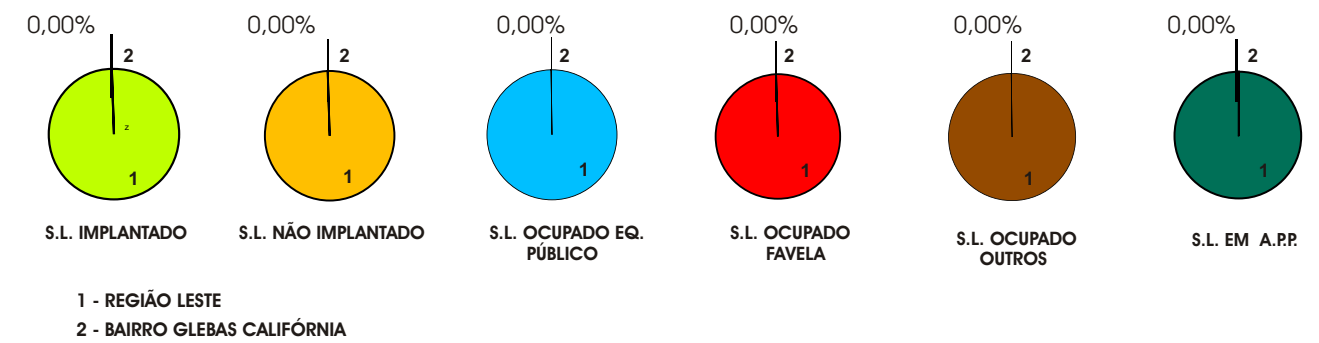

Elaboração:

Prefeitura Municipal de Piracicaba

DATA: JULHO DE 2004

TABELA 2 - DISTRIBUIÇÃO DAS ÁREAS DO SISTEMA DE LAZER CONFORME CLASSIFICAÇÃO

SISTEMA DE LAZER	REGIÃO OESTE (68,10ha)			BAIRRO GLEBAS CALIFÓRNIA (0,00ha)		
	(m²)	(m²/hab.)	(%)	(m²)	(m²/hab.)	(%)
IMPLANTADO	42.743,79	0,84	6,28	0,00	0,00	0,00
NÃO IMPLANTADO	254.986,96	5,03	37,44	0,00	0,00	0,00
OCUPADO EQ. PÚBLICO	80.392,72	1,59	11,80	0,00	0,00	0,00
OCUPADO FAVELA	157.558,16	3,11	23,13	0,00	0,00	0,00
OCUPADO OUTROS	3.980,00	0,08	0,58	0,00	0,00	0,00
EM A.P.P.	141.383,38	2,79	20,76	0,00	0,00	0,00
TOTAL	681.045,01	13,45	100,00	0,00	0,00	0,00

GRÁFICO 1 - ÁREA DESTINADA AO SISTEMA DE LAZER (%)

ÁREA OCUPADA DO BAIRRO (105,10ha)

GRÁFICO 2 - COMPARATIVO BAIRRO GLEBAS CALIFÓRNIA EM RELAÇÃO À REGIÃO OESTE (m²)

GRÁFICO 3 - COMPARATIVO BAIRRO GLEBAS CALIFÓRNIA EM RELAÇÃO À REGIÃO OESTE (%)

GRÁFICO 4 - COMPARATIVO BAIRRO GLEBAS CALIFÓRNIA EM RELAÇÃO À REGIÃO OESTE (m²/hab.)

GRÁFICO 5 - DEMONSTRATIVO ÁREAS DO SISTEMA DE LAZER DO BAIRRO CONFORME CLASSIFICAÇÃO (m²)

GRÁFICO 6 - DEMONSTRATIVO ÁREAS DO SISTEMA DE LAZER DO BAIRRO CONFORME CLASSIFICAÇÃO (%)