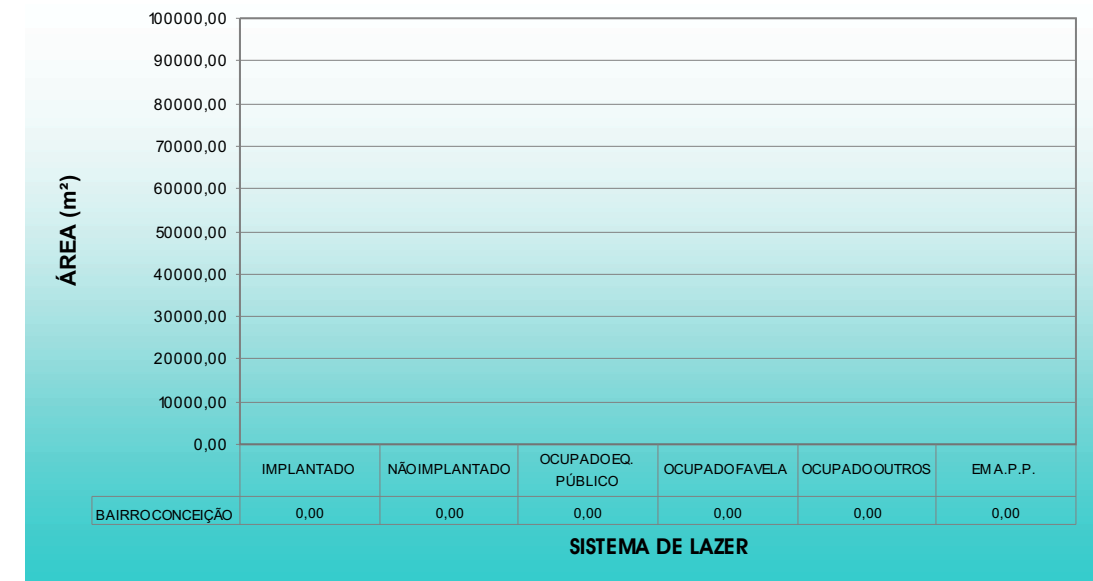

GRÁFICO 1 - ÁREA DESTINADA AO SISTEMA DE LAZER (%)

GRÁFICO 2 - COMPARATIVO BAIRRO CONCEIÇÃO EM RELAÇÃO À REGIÃO LESTE (m²)

GRÁFICO 3 - COMPARATIVO BAIRRO CONCEIÇÃO EM RELAÇÃO À REGIÃO LESTE (%)

GRÁFICO 4 - COMPARATIVO BAIRRO CONCEIÇÃO EM RELAÇÃO À REGIÃO LESTE (m²/hab.)

GRÁFICO 5 - DEMONSTRATIVO ÁREAS DO SISTEMA DE LAZER DO BAIRRO CONFORME CLASSIFICAÇÃO (m²)

GRÁFICO 6 - DEMONSTRATIVO ÁREAS DO SISTEMA DE LAZER DO BAIRRO CONFORME CLASSIFICAÇÃO (%)

0%

SISTEMA DE LAZER (0,00ha)

LOTEAMENTOS COM SISTEMAS DE LAZER CONFORME NUMERAÇÃO

*O BAIRRO CONCEIÇÃO NÃO POSSUI SISTEMA DE LAZER.

QUADRO DE ÁREAS(m²) CONFORME NUMERAÇÃO

*O BAIRRO CONCEIÇÃO NÃO POSSUI SISTEMA DE LAZER.

--- PERÍMETRO URBANO
 - - - LIMITE DOS BAIRROS
 --- LIMITE DOS LOTEAMENTOS

BASE CARTOGRÁFICA ELABORADA A PARTIR DE LEVANTAMENTO AEROFOTOGRAMÉTRICO REALIZADO EM 1995

MAPEAMENTO COM RESPECTIVAS NUMERAÇÕES

ESCALA: 1: 20.000

* Valor estimado

Elaboração:

Prefeitura Municipal de Piracicaba