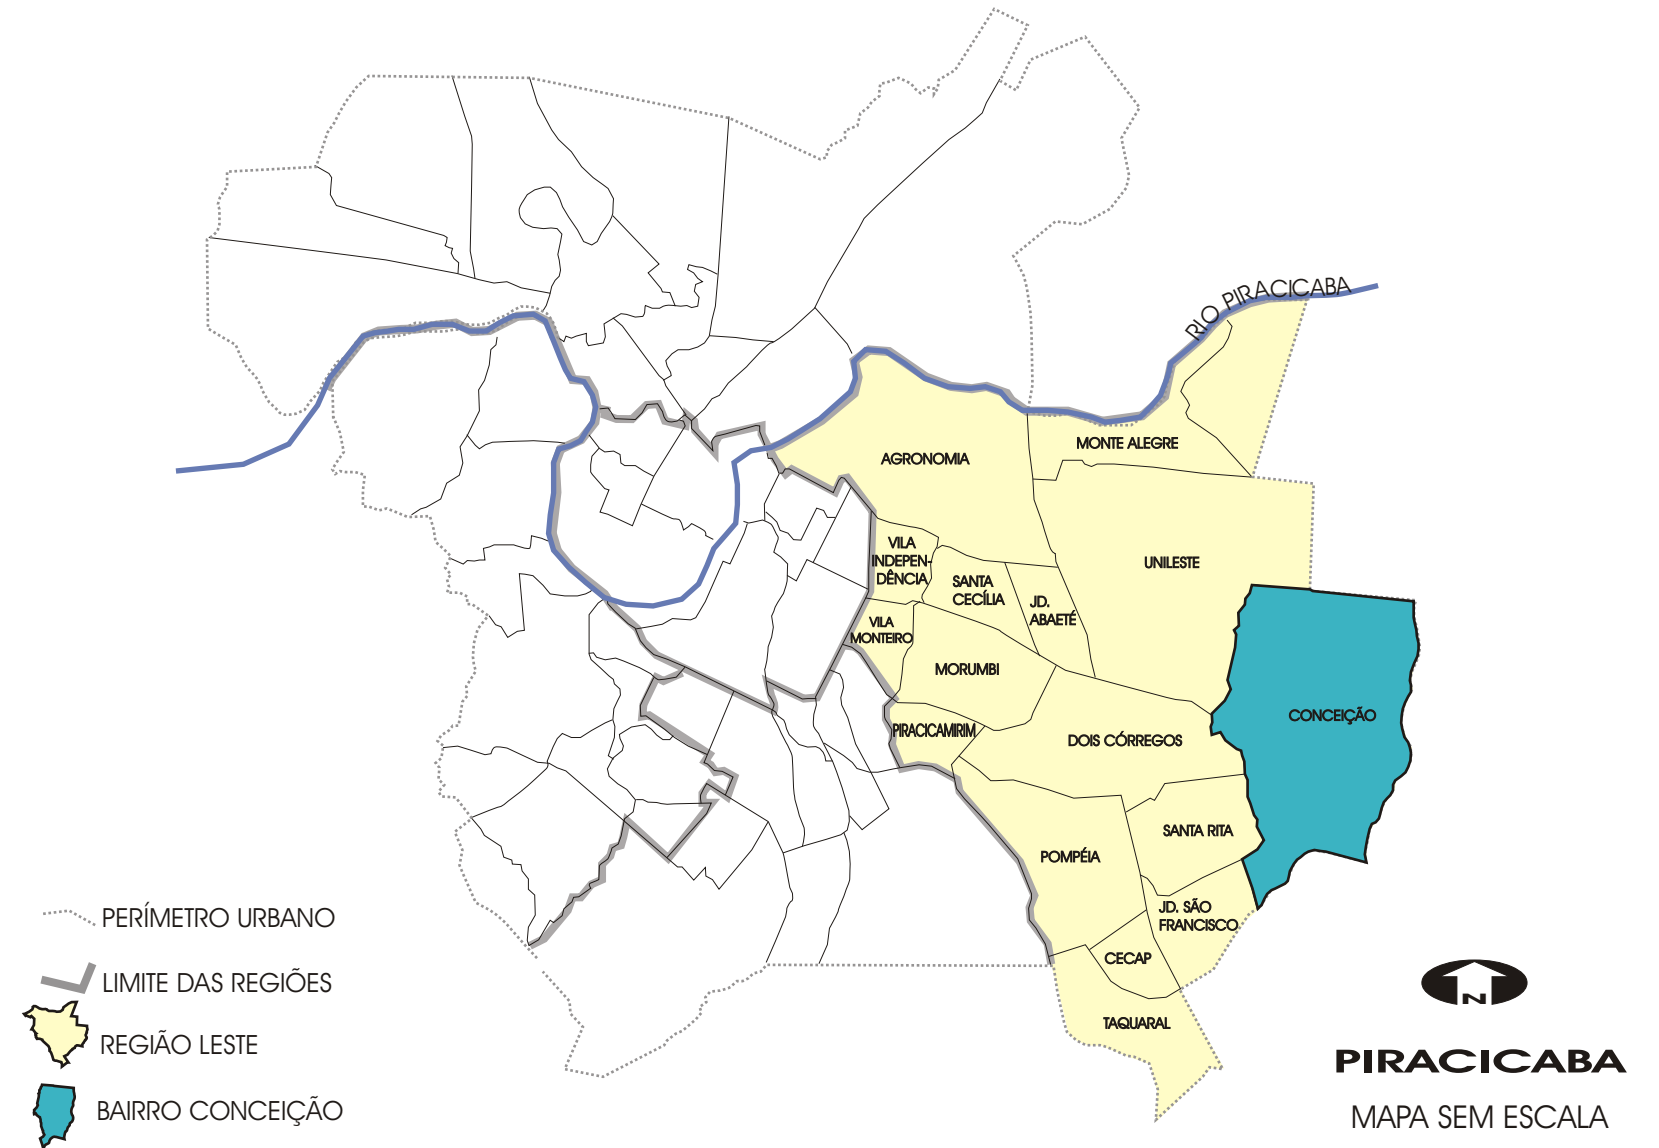

DIAGNÓSTICO SISTEMA DE LAZER

BAIRRO CONCEIÇÃO

TABELA 1 - DADOS GERAIS BAIRRO CONCEIÇÃO

POPULAÇÃO TOTAL (hab.) - IBGE/2000	247
DENSIDADE (hab./ha)	1,24
ÁREA TOTAL DO BAIRRO (ha)	896,10
ÁREA OCUPADA DO BAIRRO (ha)	199,90
QUANTIDADE DE LOTEAMENTOS IMPLANTADOS	2
ÁREA DESTINADA AO SISTEMA DE LAZER (ha)	0,00

Elaboração:

Prefeitura Municipal de Piracicaba

DATA: JULHO DE 2004

TABELA 2 - DISTRIBUIÇÃO DAS ÁREAS DO SISTEMA DE LAZER CONFORME CLASSIFICAÇÃO

SISTEMA DE LAZER	REGIÃO LESTE (76,96ha)			BAIRRO CONCEIÇÃO (0,00ha)		
	(m ²)	(m ² /hab.)	(%)	(m ²)	(m ² /hab.)	(%)
IMPLANTADO	241.337,96	4,18	31,36	0,00	0,00	0,00
NÃO IMPLANTADO	312.344,70	5,40	40,58	0,00	0,00	0,00
OCUPADO EQ. PÚBLICO	17.931,28	0,31	2,33	0,00	0,00	0,00
OCUPADO FAVELA	5.375,00	0,09	0,70	0,00	0,00	0,00
OCUPADO OUTROS	54.952,70	0,95	7,14	0,00	0,00	0,00
EM A.P.P.	137.733,15	2,38	17,89	0,00	0,00	0,00
TOTAL	769.674,79	13,32	100,00	0,00	0,00	0,00

GRÁFICO 1 - ÁREA DESTINADA AO SISTEMA DE LAZER (%)

GRÁFICO 2 - COMPARATIVO BAIRRO CONCEIÇÃO EM RELAÇÃO À REGIÃO LESTE (m²)

GRÁFICO 3 - COMPARATIVO BAIRRO CONCEIÇÃO EM RELAÇÃO À REGIÃO LESTE (%)

GRÁFICO 4 - COMPARATIVO BAIRRO CONCEIÇÃO EM RELAÇÃO À REGIÃO LESTE (m²/hab.)

BASE CARTOGRÁFICA ELABORADA A PARTIR DE LEVANTAMENTO AEROFOTOGRAMÉTRICO REALIZADO EM 1995

MAPEAMENTO COM RESPECTIVAS NUMERAÇÕES

ESCALA: 1: 20.000

* Valor estimado

Elaboração:

Prefeitura Municipal de Piracicaba