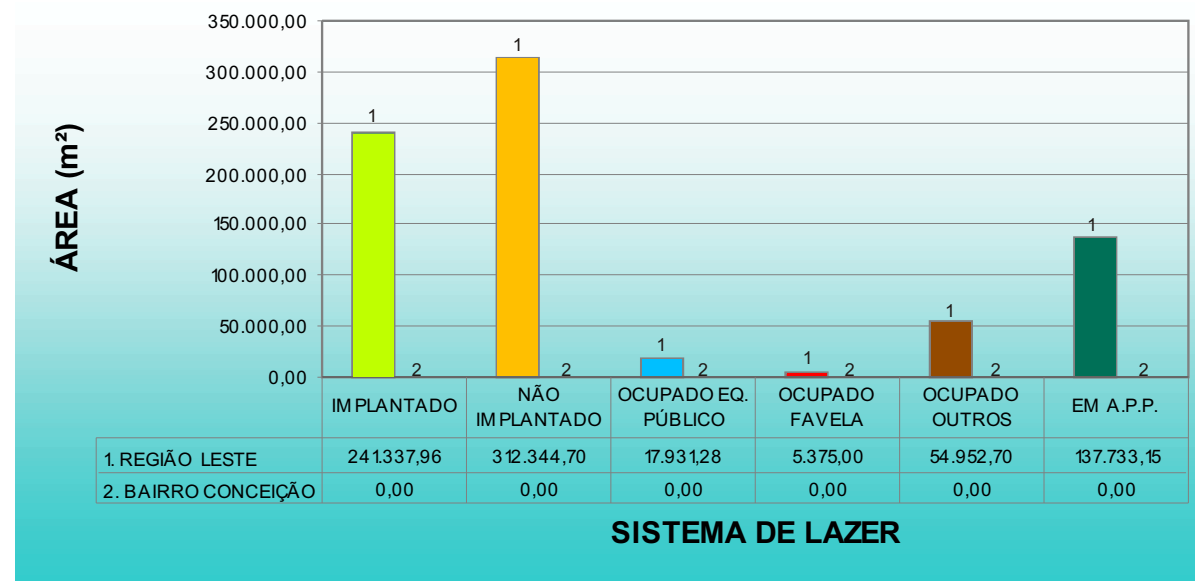

Elaboração:

Prefeitura Municipal de Piracicaba

DATA: JULHO DE 2004

TABELA 2 - DISTRIBUIÇÃO DAS ÁREAS DO SISTEMA DE LAZER CONFORME CLASSIFICAÇÃO

SISTEMA DE LAZER	REGIÃO LESTE (76,96ha)			BAIRRO CONCEIÇÃO (0,00ha)		
	(m ²)	(m ² /hab.)	(%)	(m ²)	(m ² /hab.)	(%)
IMPLANTADO	241.337,96	4,18	31,36	0,00	0,00	0,00
NÃO IMPLANTADO	312.344,70	5,40	40,58	0,00	0,00	0,00
OCUPADO EQ. PÚBLICO	17.931,28	0,31	2,33	0,00	0,00	0,00
OCUPADO FAVELA	5.375,00	0,09	0,70	0,00	0,00	0,00
OCUPADO OUTROS	54.952,70	0,95	7,14	0,00	0,00	0,00
EM A.P.P.	137.733,15	2,38	17,89	0,00	0,00	0,00
TOTAL	769.674,79	13,32	100,00	0,00	0,00	0,00

GRÁFICO 1 - ÁREA DESTINADA AO SISTEMA DE LAZER (%)

GRÁFICO 2 - COMPARATIVO BAIRRO CONCEIÇÃO EM RELAÇÃO À REGIÃO LESTE (m²)

GRÁFICO 3 - COMPARATIVO BAIRRO CONCEIÇÃO EM RELAÇÃO À REGIÃO LESTE (%)

GRÁFICO 4 - COMPARATIVO BAIRRO CONCEIÇÃO EM RELAÇÃO À REGIÃO LESTE (m²/hab.)

GRÁFICO 5 - DEMONSTRATIVO ÁREAS DO SISTEMA DE LAZER DO BAIRRO CONFORME CLASSIFICAÇÃO (m²)

GRÁFICO 6 - DEMONSTRATIVO ÁREAS DO SISTEMA DE LAZER DO BAIRRO CONFORME CLASSIFICAÇÃO (%)

0%

SISTEMA DE LAZER (0,00ha)

LOTEAMENTOS COM SISTEMAS DE LAZER CONFORME NUMERAÇÃO

*O BAIRRO CONCEIÇÃO NÃO POSSUI SISTEMA DE LAZER.

QUADRO DE ÁREAS(m²) CONFORME NUMERAÇÃO

*O BAIRRO CONCEIÇÃO NÃO POSSUI SISTEMA DE LAZER.

--- PERÍMETRO URBANO
 - - - LIMITE DOS BAIRROS
 --- LIMITE DOS LOTEAMENTOS