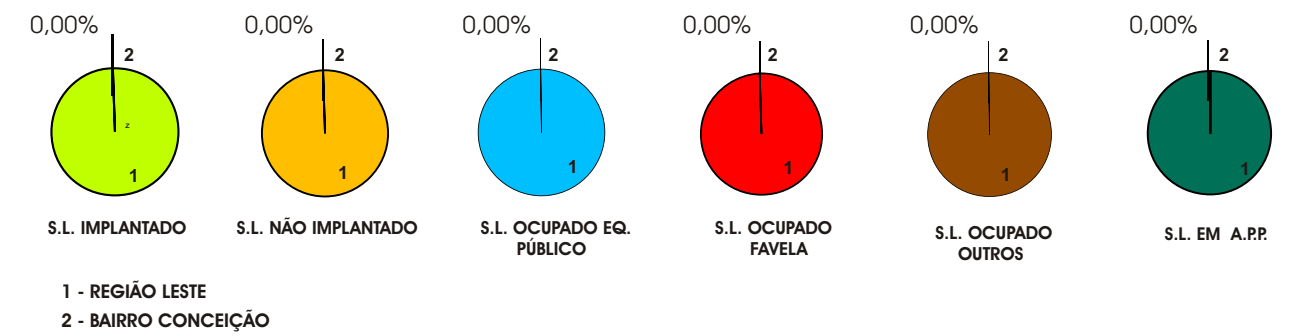

Elaboração:

Prefeitura Municipal de Piracicaba

DATA: JULHO DE 2004

TABELA 2 - DISTRIBUIÇÃO DAS ÁREAS DO SISTEMA DE LAZER CONFORME CLASSIFICAÇÃO

SISTEMA DE LAZER	REGIÃO LESTE (76,96ha)			BAIRRO CONCEIÇÃO (0,00ha)		
	(m ²)	(m ² /hab.)	(%)	(m ²)	(m ² /hab.)	(%)
IMPLANTADO	241.337,96	4,18	31,36	0,00	0,00	0,00
NÃO IMPLANTADO	312.344,70	5,40	40,58	0,00	0,00	0,00
OCUPADO EQ. PÚBLICO	17.931,28	0,31	2,33	0,00	0,00	0,00
OCUPADO FAVELA	5.375,00	0,09	0,70	0,00	0,00	0,00
OCUPADO OUTROS	54.952,70	0,95	7,14	0,00	0,00	0,00
EM A.P.P.	137.733,15	2,38	17,89	0,00	0,00	0,00
TOTAL	769.674,79	13,32	100,00	0,00	0,00	0,00

GRÁFICO 1 - ÁREA DESTINADA AO SISTEMA DE LAZER (%)

GRÁFICO 2 - COMPARATIVO BAIRRO CONCEIÇÃO EM RELAÇÃO À REGIÃO LESTE (m²)

GRÁFICO 3 - COMPARATIVO BAIRRO CONCEIÇÃO EM RELAÇÃO À REGIÃO LESTE (%)

GRÁFICO 4 - COMPARATIVO BAIRRO CONCEIÇÃO EM RELAÇÃO À REGIÃO LESTE (m²/hab.)

GRÁFICO 5 - DEMONSTRATIVO ÁREAS DO SISTEMA DE LAZER DO BAIRRO CONFORME CLASSIFICAÇÃO (m²)

GRÁFICO 6 - DEMONSTRATIVO ÁREAS DO SISTEMA DE LAZER DO BAIRRO CONFORME CLASSIFICAÇÃO (%)

0%

SISTEMA DE LAZER (0,00ha)

LOTEAMENTOS COM SISTEMAS DE LAZER CONFORME NUMERAÇÃO

*O BAIRRO CONCEIÇÃO NÃO POSSUI SISTEMA DE LAZER.

QUADRO DE ÁREAS(m²) CONFORME NUMERAÇÃO

*O BAIRRO CONCEIÇÃO NÃO POSSUI SISTEMA DE LAZER.

--- PERÍMETRO URBANO
 - - - LIMITE DOS BAIRROS
 --- LIMITE DOS LOTEAMENTOS