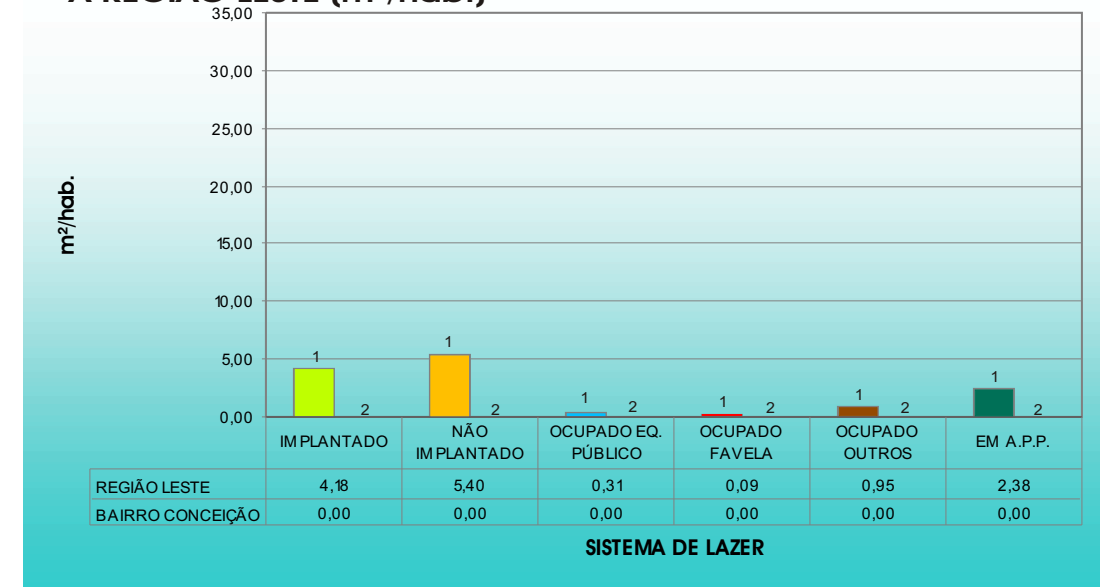

Elaboração:

Prefeitura Municipal de Piracicaba

DATA: JULHO DE 2004

TABELA 2 - DISTRIBUIÇÃO DAS ÁREAS DO SISTEMA DE LAZER CONFORME CLASSIFICAÇÃO

SISTEMA DE LAZER	REGIÃO LESTE (76,96ha)			BAIRRO CONCEIÇÃO (0,00ha)		
	(m ²)	(m ² /hab.)	(%)	(m ²)	(m ² /hab.)	(%)
IMPLANTADO	241.337,96	4,18	31,36	0,00	0,00	0,00
NÃO IMPLANTADO	312.344,70	5,40	40,58	0,00	0,00	0,00
OCUPADO EQ. PÚBLICO	17.931,28	0,31	2,33	0,00	0,00	0,00
OCUPADO FAVELA	5.375,00	0,09	0,70	0,00	0,00	0,00
OCUPADO OUTROS	54.952,70	0,95	7,14	0,00	0,00	0,00
EM A.P.P.	137.733,15	2,38	17,89	0,00	0,00	0,00
TOTAL	769.674,79	13,32	100,00	0,00	0,00	0,00

GRÁFICO 1 - ÁREA DESTINADA AO SISTEMA DE LAZER (%)

GRÁFICO 2 - COMPARATIVO BAIRRO CONCEIÇÃO EM RELAÇÃO À REGIÃO LESTE (m²)

GRÁFICO 3 - COMPARATIVO BAIRRO CONCEIÇÃO EM RELAÇÃO À REGIÃO LESTE (%)

GRÁFICO 4 - COMPARATIVO BAIRRO CONCEIÇÃO EM RELAÇÃO À REGIÃO LESTE (m²/hab.)

GRÁFICO 5 - DEMONSTRATIVO ÁREAS DO SISTEMA DE LAZER DO BAIRRO CONFORME CLASSIFICAÇÃO (m²)

GRÁFICO 6 - DEMONSTRATIVO ÁREAS DO SISTEMA DE LAZER DO BAIRRO CONFORME CLASSIFICAÇÃO (%)

0%

SISTEMA DE LAZER (0,00ha)

LOTEAMENTOS COM SISTEMAS DE LAZER CONFORME NUMERAÇÃO

*O BAIRRO CONCEIÇÃO NÃO POSSUI SISTEMA DE LAZER.

QUADRO DE ÁREAS(m²) CONFORME NUMERAÇÃO

*O BAIRRO CONCEIÇÃO NÃO POSSUI SISTEMA DE LAZER.

--- PERÍMETRO URBANO
 - - - LIMITE DOS BAIRROS
 --- LIMITE DOS LOTEAMENTOS