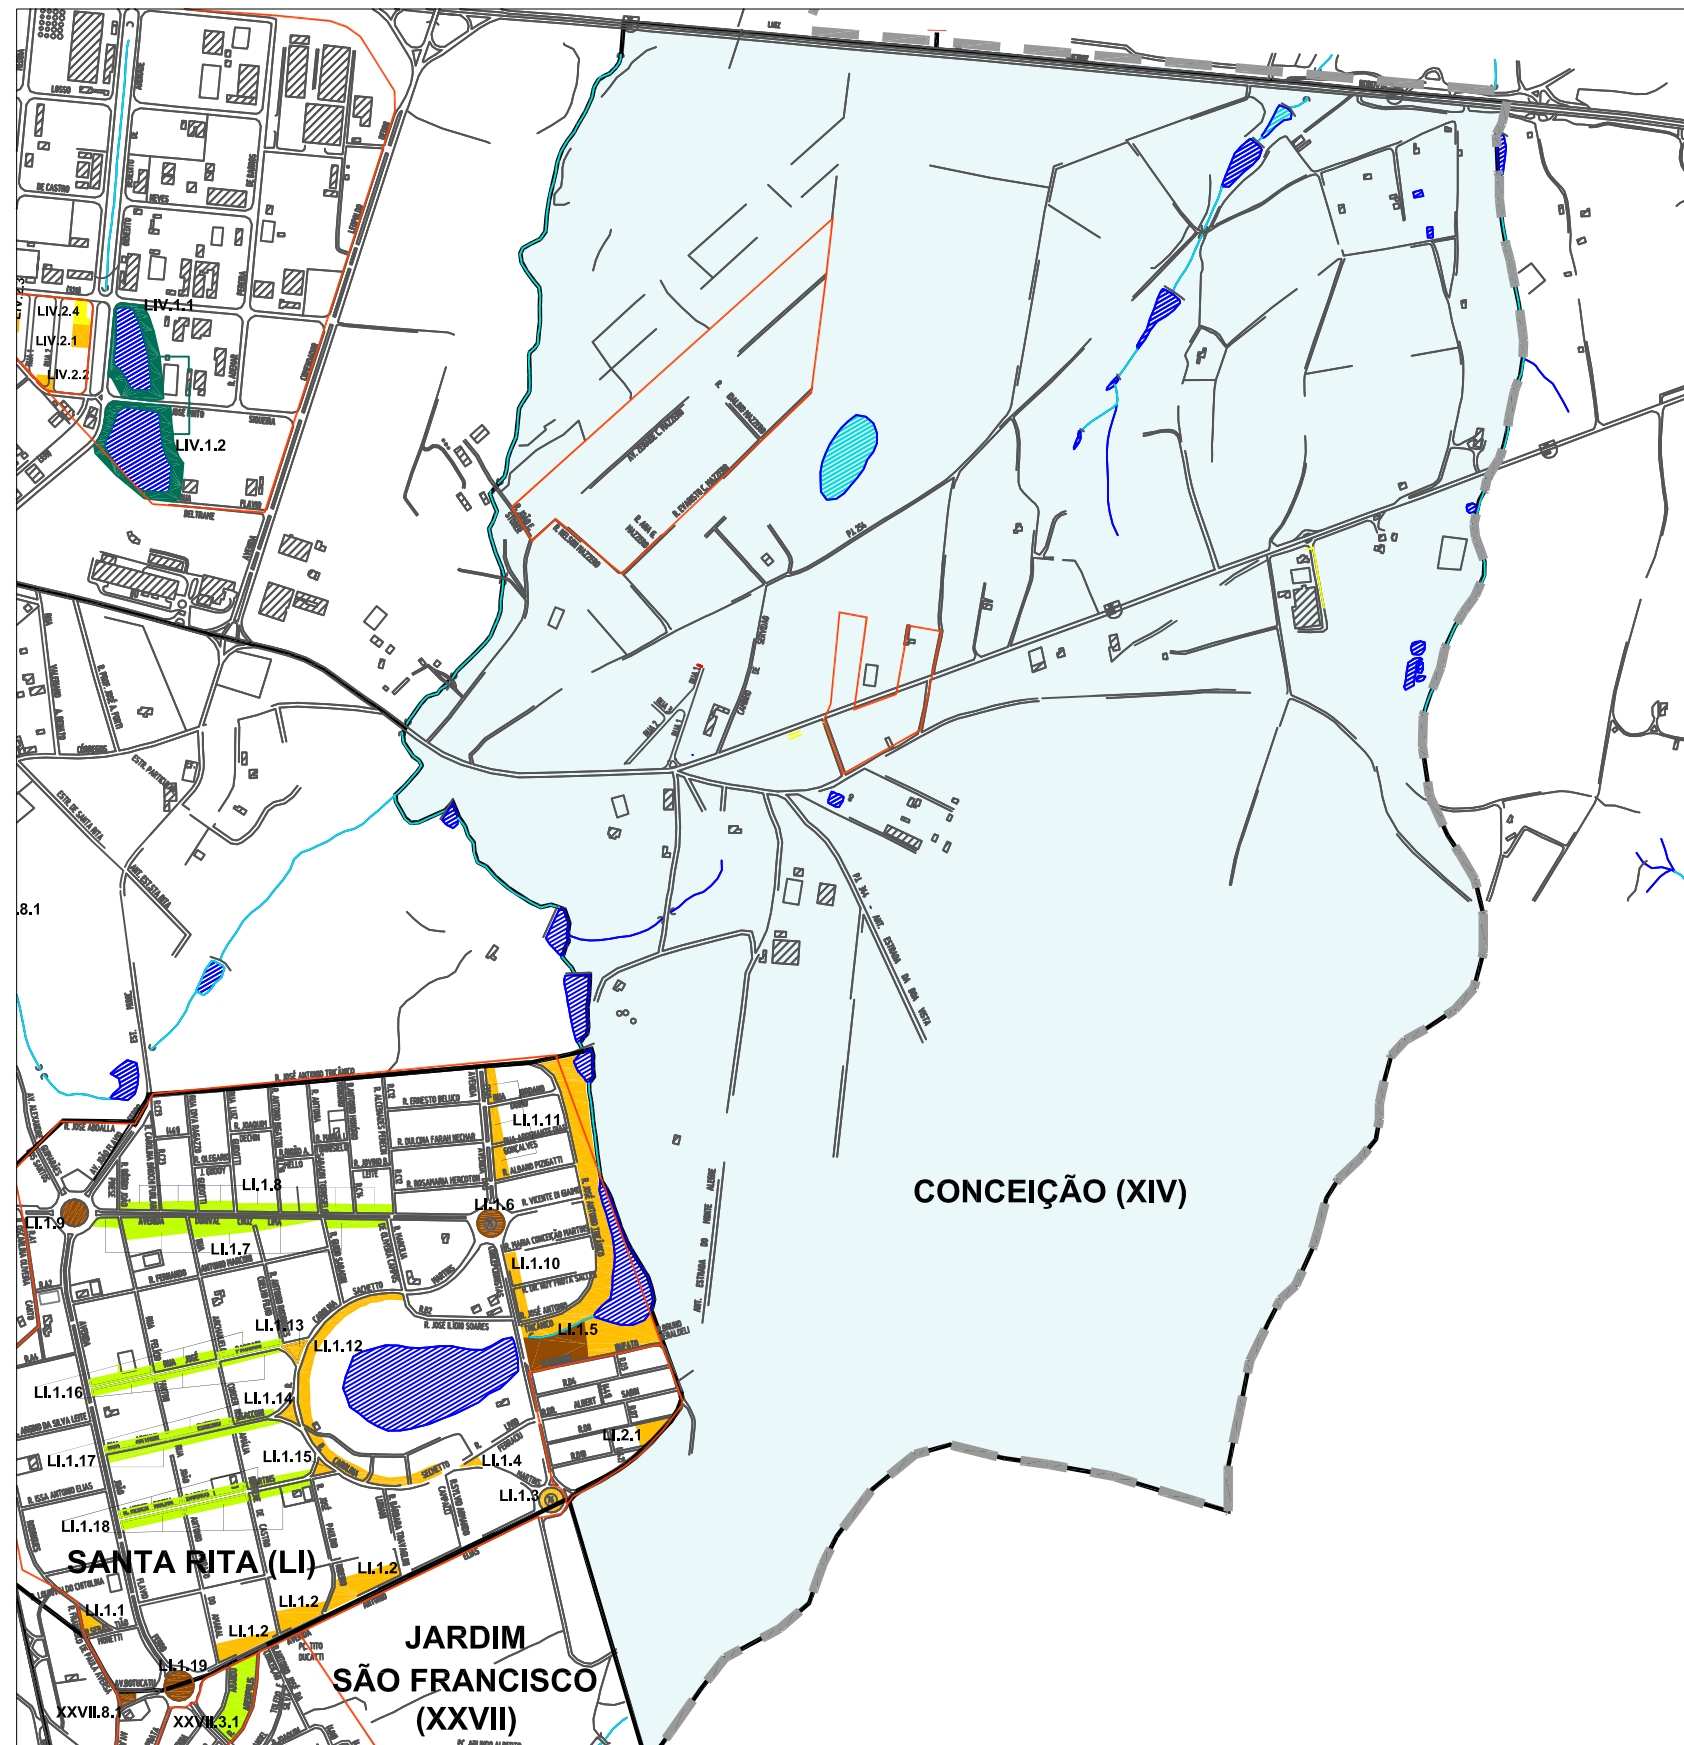

0%

SISTEMA DE LAZER (0,00ha)

LOTEAMENTOS COM SISTEMAS DE LAZER CONFORME NUMERAÇÃO

*O BAIRRO CONCEIÇÃO NÃO POSSUI SISTEMA DE LAZER.

QUADRO DE ÁREAS(m²) CONFORME NUMERAÇÃO

*O BAIRRO CONCEIÇÃO NÃO POSSUI SISTEMA DE LAZER.

--- PERÍMETRO URBANO
- - - LIMITE DOS BAIRROS
--- LIMITE DOS LOTEAMENTOS

BASE CARTOGRÁFICA ELABORADA A PARTIR DE LEVANTAMENTO AEROFOTOGRAMÉTRICO REALIZADO EM 1995

MAPEAMENTO COM RESPECTIVAS NUMERAÇÕES

ESCALA: 1: 20.000

* Valor estimado

Elaboração:

Prefeitura Municipal de Piracicaba

Classificação:

- SISTEMA DE LAZER IMPLANTADO
- SISTEMA DE LAZER NÃO IMPLANTADO
- SISTEMA DE LAZER OCUPADO EQUIPAMENTO PÚBLICO
- SISTEMA DE LAZER OCUPADO FAVELA

Classificação:

- SISTEMA DE LAZER OCUPADO OUTROS
- SISTEMA DE LAZER NON-AEDIFICANDI
- SISTEMA DE LAZER EM A.P.P.
- ÁREA INSTITUCIONAL IMPLANTADA
- ÁREA INSTITUCIONAL NÃO IMPLANTADA

Numeração:

- BAIRRO
- XIV.1.1 — SISTEMA DE LAZER
- LOTEAMENTO